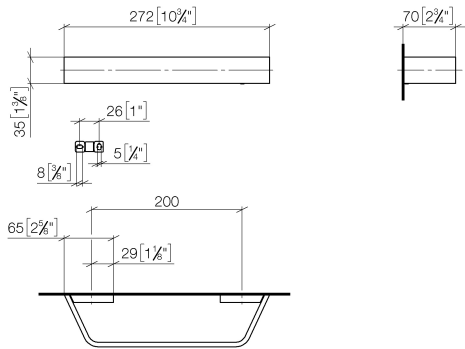

83 020 705

- gauge 200 mm
- width 273mm
- height 35 mm
- 70mm projection

	Brushed Dark Platinum	83 020 705-99
	Chrome	83 020 705-00
	Brushed Platinum	83 020 705-06
	Dark Chrome	83 020 705-19
	Brushed Champagne (22kt Gold)	83 020 705-46
	Champagne (22kt Gold)	83 020 705-47

83 020 705

mm [inches]

83 020 705

Parts for other finishes can be found here: [Chrome](#)

### Spare parts list

No.	Item Number	Name	Quantity used	Delivery time
1	05 17 20 758 00 90	fixing set	2	2
2	09 30 30 191 90	screw	6	2
3	08 17 70 500-99	holder	1	30
4	08 17 70 552-99	bar	1	30
5	08 17 70 501-99	holder	1	30
6	04 31 11 113 00 90	pin	1	2