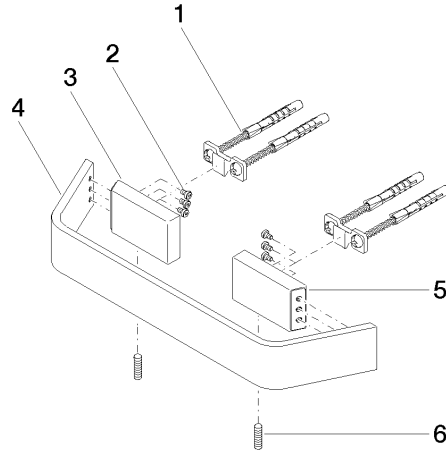

83 020 705

- gauge 200 mm
- width 273mm
- height 35 mm
- 70mm projection

	Brushed Dark Platinum	83 020 705-99
	Chrome	83 020 705-00
	Brushed Platinum	83 020 705-06
	Dark Chrome	83 020 705-19
	Brushed Champagne (22kt Gold)	83 020 705-46
	Champagne (22kt Gold)	83 020 705-47

83 020 705

mm [inches]

83 020 705

Parts for other finishes can be found here: [Chrome](#)

### Spare parts list

No.	Item Number	Name	Quantity used	Delivery time
1	05 17 20 758 00 90	fixing set	2	2
2	09 30 30 191 90	screw	6	2
3	08 17 70 500-99	holder	1	30
4	08 17 70 552-99	bar	1	30
5	08 17 70 501-99	holder	1	30
6	04 31 11 113 00 90	pin	1	2