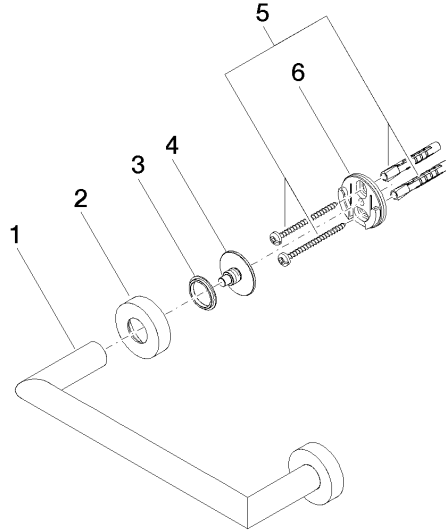

83 020 979

- gauge 200 mm
- width 240mm
- height 40 mm
- rosette Ø 40 mm
- 75mm projection

Fits: LISSÉ, META

	Brushed Platinum	83 020 979-06
	Chrome	83 020 979-00
	Dark Chrome	83 020 979-19
	Light Gold	83 020 979-26
	Brushed Light Gold	83 020 979-27
	Matte Black	83 020 979-33
	Brushed Bronze	83 020 979-42
	Brushed Champagne (22kt Gold)	83 020 979-46
	Champagne (22kt Gold)	83 020 979-47
	Brushed Chrome	83 020 979-93
	Brushed Dark Platinum	83 020 979-99

83 020 979

mm [inches]

83 020 979

Parts for other finishes can be found here: [Chrome](#)

### Spare parts list

No.	Item Number	Name	Quantity used	Delivery time
1	05 28 22 545 00-06	holder	1	10
2	08 27 97 502-06	rosette	2	10
3	08 30 11 517 90	ring	2	2
4	08 17 97 560 90	holder	2	2
5	05 30 31 025 00 90	fixing set	2	2
6	08 17 97 501 07	holder	2	2