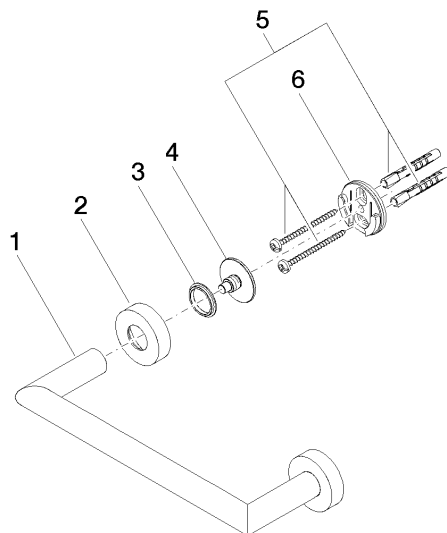

83 020 979

- gauge 200 mm
- width 240mm
- height 40 mm
- rosette Ø 40 mm
- 75mm projection

Fits: LISSÉ, META

	Brushed Bronze	83 020 979-42
	Chrome	83 020 979-00
	Brushed Platinum	83 020 979-06
	Dark Chrome	83 020 979-19
	Light Gold	83 020 979-26
	Brushed Light Gold	83 020 979-27
	Matte Black	83 020 979-33
	Brushed Champagne (22kt Gold)	83 020 979-46
	Champagne (22kt Gold)	83 020 979-47
	Brushed Chrome	83 020 979-93
	Brushed Dark Platinum	83 020 979-99

83 020 979

mm [inches]

83 020 979

Parts for other
finishes can be found
here: [Chrome](#)

Spare parts list

No.	Item Number	Name	Quantity used	Delivery time
1	05 28 22 545 00-42	holder	1	60
2	08 27 97 502-42	rosette	2	60
3	08 30 11 517 90	ring	2	2
4	08 17 97 560 90	holder	2	2
5	05 30 31 025 00 90	fixing set	2	2
6	08 17 97 501 07	holder	2	2