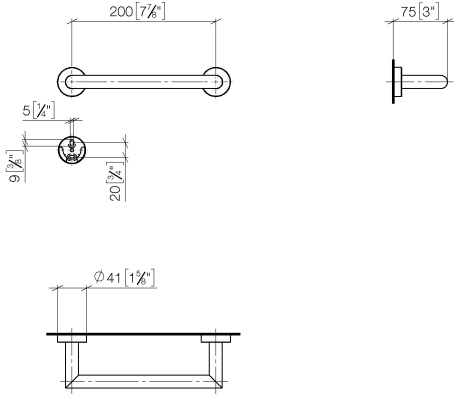

83 020 979

- gauge 200 mm
- width 240mm
- height 40 mm
- rosette Ø 40 mm
- 75mm projection

Fits: LISSÉ, META

	Champagne (22kt Gold)	83 020 979-47
	Chrome	83 020 979-00
	Brushed Platinum	83 020 979-06
	Dark Chrome	83 020 979-19
	Light Gold	83 020 979-26
	Brushed Light Gold	83 020 979-27
	Matte Black	83 020 979-33
	Brushed Bronze	83 020 979-42
	Brushed Champagne (22kt Gold)	83 020 979-46
	Brushed Chrome	83 020 979-93
	Brushed Dark Platinum	83 020 979-99

83 020 979

mm [inches]

83 020 979

Parts for other finishes can be found here: [Chrome](#)

Spare parts list

No.	Item Number	Name	Quantity used	Delivery time
1	05 28 22 545 00-47	holder	1	60
2	08 27 97 502-47	rosette	2	60
3	08 30 11 517 90	ring	2	2
4	08 17 97 560 90	holder	2	2
5	05 30 31 025 00 90	fixing set	2	2
6	08 17 97 501 07	holder	2	2