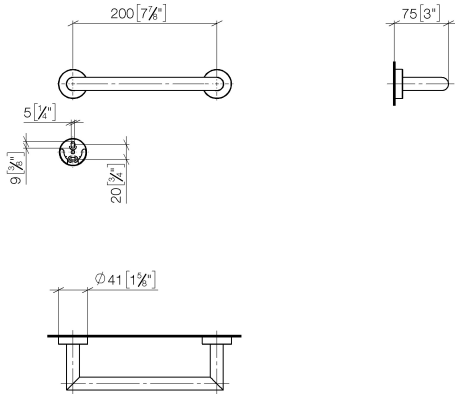

83 020 979

- gauge 200 mm
- width 240mm
- height 40 mm
- rosette Ø 40 mm
- 75mm projection

Fits: LISSÉ, META

	Brushed Chrome	83 020 979-93
	Chrome	83 020 979-00
	Brushed Platinum	83 020 979-06
	Dark Chrome	83 020 979-19
	Light Gold	83 020 979-26
	Brushed Light Gold	83 020 979-27
	Matte Black	83 020 979-33
	Brushed Bronze	83 020 979-42
	Brushed Champagne (22kt Gold)	83 020 979-46
	Champagne (22kt Gold)	83 020 979-47
	Brushed Dark Platinum	83 020 979-99

83 020 979

mm [inches]

83 020 979

Parts for other
finishes can be found
here: [Chrome](#)

Spare parts list

No.	Item Number	Name	Quantity used	Delivery time
1	05 28 22 545 00-93	holder	1	20
2	08 27 97 502-93	rosette	2	20
3	08 30 11 517 90	ring	2	2
4	08 17 97 560 90	holder	2	2
5	05 30 31 025 00 90	fixing set	2	2
6	08 17 97 501 07	holder	2	2