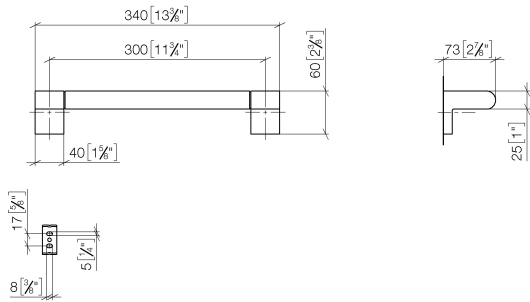

83 030 670

- gauge 300 mm
- width 340mm
- height 60 mm
- 73mm projection

	Brushed Platinum	83 030 670-06
	Chrome	83 030 670-00
	Dark Chrome	83 030 670-19
	Matte Black	83 030 670-33
	Brushed Chrome	83 030 670-93

83 030 670

mm [inches]

Certificates

TÜV_B0358530023_ TÜV_B0358530023_

Dt. EN.

83 030 670

Parts for other finishes can be found here: [Chrome](#)

Spare parts list

No.	Item Number	Name	Quantity used	Delivery time
1	05 17 20 736 00 90	fixing set	2	2
2	09 31 11 049 90	pin	2	2
3	08 17 67 500-06	holder	1	10
4	04 31 11 113 00 90	pin	2	2
5	90 28 22 580 00-06	holder	1	10
6	08 17 67 501-06	holder	1	10