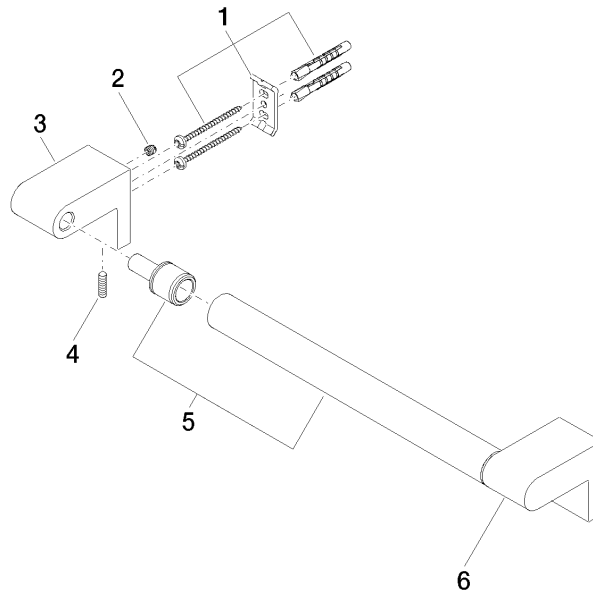

83 030 670

- gauge 300 mm
- width 340mm
- height 60 mm
- 73mm projection

	Brushed Platinum	83 030 670-06
	Chrome	83 030 670-00
	Dark Chrome	83 030 670-19
	Matte Black	83 030 670-33
	Brushed Chrome	83 030 670-93

83 030 670

mm [inches]

Certificates

TÜV_B0358530023_ TÜV_B0358530023_

Dt. EN.

83 030 670

Parts for other finishes can be found here: [Chrome](#)

Spare parts list

No.	Item Number	Name	Quantity used	Delivery time
1	05 17 20 736 00 90	fixing set	2	2
2	09 31 11 049 90	pin	2	2
3	08 17 67 500-06	holder	1	10
4	04 31 11 113 00 90	pin	2	2
5	90 28 22 580 00-06	holder	1	10
6	08 17 67 501-06	holder	1	10