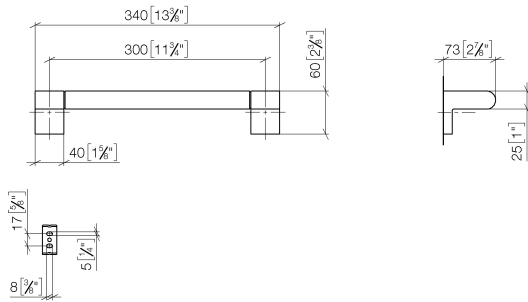

83 030 670

- gauge 300 mm
- width 340mm
- height 60 mm
- 73mm projection

	Brushed Chrome	83 030 670-93
	Chrome	83 030 670-00
	Brushed Platinum	83 030 670-06
	Dark Chrome	83 030 670-19
	Matte Black	83 030 670-33

83 030 670

mm [inches]

Certificates

TÜV_B0358530023_ TÜV_B0358530023_

Dt. EN.

83 030 670

Parts for other finishes can be found here: [Chrome](#)

Spare parts list

No.	Item Number	Name	Quantity used	Delivery time
1	05 17 20 736 00 90	fixing set	2	2
2	09 31 11 049 90	pin	2	2
3	08 17 67 500-93	holder	1	20
4	04 31 11 113 00 90	pin	2	2
5	90 28 22 580 00-93	holder	1	20
6	08 17 67 501-93	holder	1	20