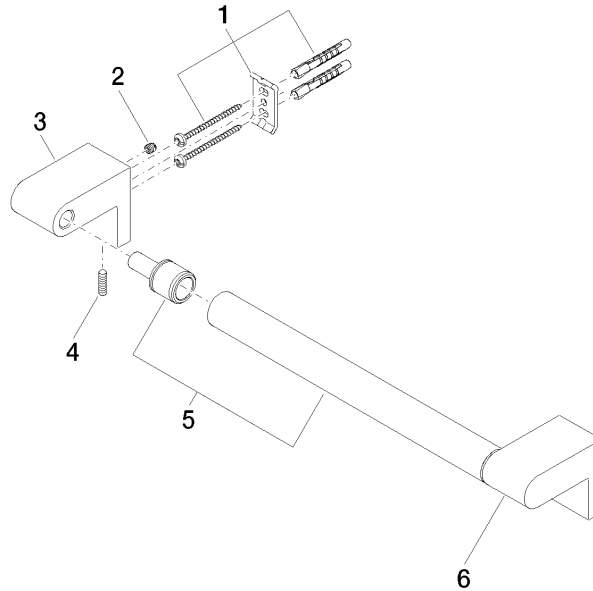

83 030 670

- gauge 300 mm
- width 340mm
- height 60 mm
- 73mm projection

	Brushed Chrome	83 030 670-93
	Chrome	83 030 670-00
	Brushed Platinum	83 030 670-06
	Dark Chrome	83 030 670-19
	Matte Black	83 030 670-33

83 030 670

mm [inches]

Certificates

TÜV_B0358530023_ TÜV_B0358530023_

Dt. EN.

83 030 670

Parts for other finishes can be found here: [Chrome](#)

Spare parts list

No.	Item Number	Name	Quantity used	Delivery time
1	05 17 20 736 00 90	fixing set	2	2
2	09 31 11 049 90	pin	2	2
3	08 17 67 500-93	holder	1	20
4	04 31 11 113 00 90	pin	2	2
5	90 28 22 580 00-93	holder	1	20
6	08 17 67 501-93	holder	1	20