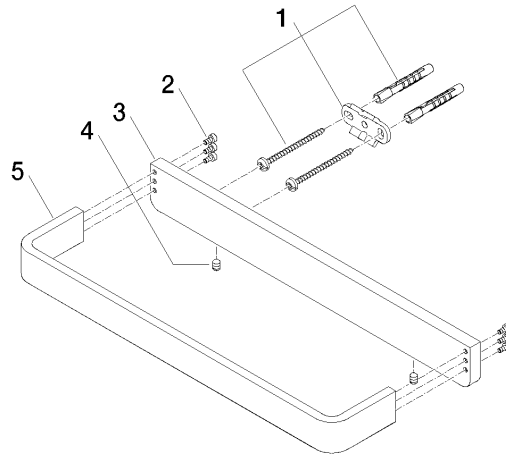

83 030 710

- gauge 185 mm
- width 300mm
- height 35 mm
- 70mm projection

Brushed Platinum

83 030 710-06

Chrome

83 030 710-00

83 030 710

mm [inches]

83 030 710

Parts for other finishes can be found here: [Chrome](#)

Spare parts list

No.	Item Number	Name	Quantity used	Delivery time
1	05 17 20 717 00 90	fixing set	2	2
2	90 30 30 059 00 90	screw	2	2
3	08 17 71 500-06	holder	1	60
4	90 31 11 112 00 90	pin	2	2
5	08 17 71 550-06	holder	1	60