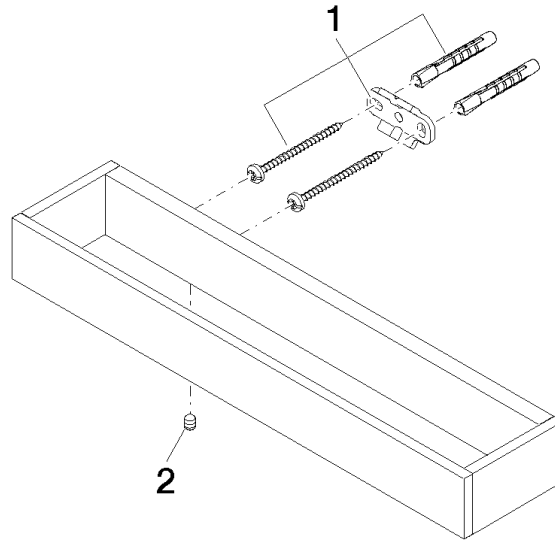

Bath grip - Platinum

MEM

83 030 780

- gauge 185 mm
- width 300mm
- height 35 mm
- 65mm projection

Fits: MEM, CYO

	Platinum	83 030 780-08
	Chrome	83 030 780-00
	Brushed Platinum	83 030 780-06
	Dark Chrome	83 030 780-19
	Brushed Durabronze (23kt Gold)	83 030 780-28
	Brushed Champagne (22kt Gold)	83 030 780-46
	Champagne (22kt Gold)	83 030 780-47
	Brushed Dark Platinum	83 030 780-99

83 030 780

mm [inches]

83 030 780

Parts for other finishes can be found here: [Chrome](#)

Spare parts list

No.	Item Number	Name	Quantity used	Delivery time
1	05 17 20 717 00 90	fixing set	2	2
2	90 31 11 004 00 90	pin	2	2