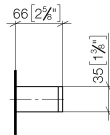

Bath grip - Platinum

MEM

83 030 780

- gauge 185 mm
- width 300mm
- height 35 mm
- 65mm projection

Fits: MEM, CYO

	Platinum	83 030 780-08
	Chrome	83 030 780-00
	Brushed Platinum	83 030 780-06
	Dark Chrome	83 030 780-19
	Brushed Durabronze (23kt Gold)	83 030 780-28
	Brushed Champagne (22kt Gold)	83 030 780-46
	Champagne (22kt Gold)	83 030 780-47
	Brushed Dark Platinum	83 030 780-99

83 030 780

mm [inches]

83 030 780

Parts for other finishes can be found here: [Chrome](#)

Spare parts list

No.	Item Number	Name	Quantity used	Delivery time
1	05 17 20 717 00 90	fixing set	2	2
2	90 31 11 004 00 90	pin	2	2