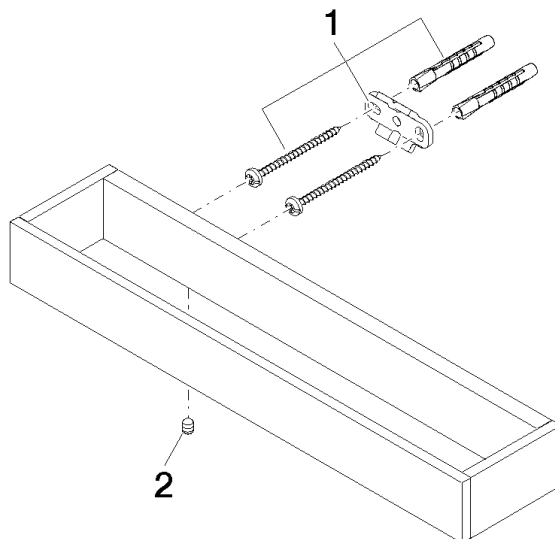

Bath grip - Brushed Durabronss (23kt Gold)

MEM

83 030 780

- gauge 185 mm
- width 300mm
- height 35 mm
- 65mm projection

Fits: MEM, CYO

	Brushed Durabronss (23kt Gold)	83 030 780-28
	Chrome	83 030 780-00
	Brushed Platinum	83 030 780-06
	Platinum	83 030 780-08
	Dark Chrome	83 030 780-19
	Brushed Champagne (22kt Gold)	83 030 780-46
	Champagne (22kt Gold)	83 030 780-47
	Brushed Dark Platinum	83 030 780-99

83 030 780

mm [inches]

83 030 780

Parts for other
finishes can be found
here: [Chrome](#)

Spare parts list

No.	Item Number	Name	Quantity used	Delivery time
1	05 17 20 717 00 90	fixing set	2	2
2	90 31 11 004 00 90	pin	2	2