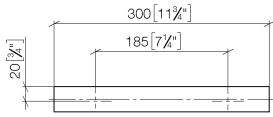

**Bath grip - Brushed Champagne (22kt Gold)**

MEM

83 030 780

- gauge 185 mm
- width 300mm
- height 35 mm
- 65mm projection

Fits: MEM, CYO

	Brushed Champagne (22kt Gold)	83 030 780-46
	Chrome	83 030 780-00
	Brushed Platinum	83 030 780-06
	Platinum	83 030 780-08
	Dark Chrome	83 030 780-19
	Brushed Durabronze (23kt Gold)	83 030 780-28
	Champagne (22kt Gold)	83 030 780-47
	Brushed Dark Platinum	83 030 780-99

83 030 780

mm [inches]

83 030 780

Parts for other finishes can be found here: [Chrome](#)