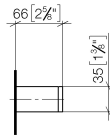

**Bath grip - Brushed Champagne (22kt Gold)**

MEM

83 030 780

- gauge 185 mm
- width 300mm
- height 35 mm
- 65mm projection

Fits: MEM, CYO

	Brushed Champagne (22kt Gold)	83 030 780-46
	Chrome	83 030 780-00
	Brushed Platinum	83 030 780-06
	Platinum	83 030 780-08
	Dark Chrome	83 030 780-19
	Brushed Durabronze (23kt Gold)	83 030 780-28
	Champagne (22kt Gold)	83 030 780-47
	Brushed Dark Platinum	83 030 780-99

83 030 780

mm [inches]

83 030 780

Parts for other finishes can be found here: [Chrome](#)