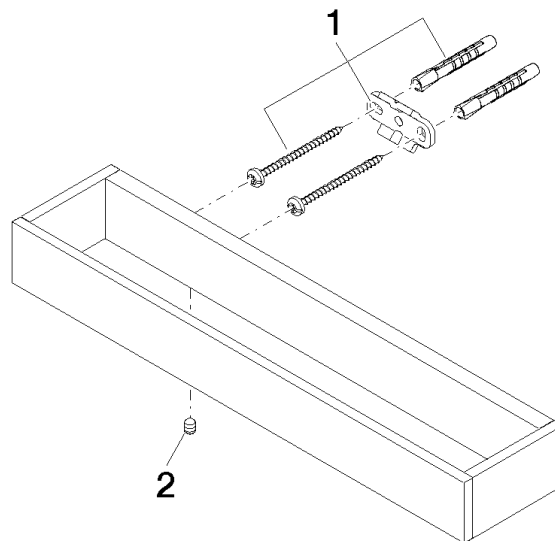

**Bath grip - Brushed Champagne (22kt Gold)**

MEM

83 030 780

- gauge 185 mm
- width 300mm
- height 35 mm
- 65mm projection

Fits: MEM, CYO

	Brushed Champagne (22kt Gold)	83 030 780-46
	Chrome	83 030 780-00
	Brushed Platinum	83 030 780-06
	Platinum	83 030 780-08
	Dark Chrome	83 030 780-19
	Brushed Durabronze (23kt Gold)	83 030 780-28
	Champagne (22kt Gold)	83 030 780-47
	Brushed Dark Platinum	83 030 780-99

83 030 780

mm [inches]

83 030 780

Parts for other finishes can be found here: [Chrome](#)

### Spare parts list

No.	Item Number	Name	Quantity used	Delivery time
1	05 17 20 717 00 90	fixing set	2	2
2	90 31 11 004 00 90	pin	2	2