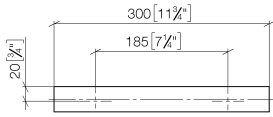

83 030 780

- gauge 185 mm
- width 300mm
- height 35 mm
- 65mm projection

Fits: MEM, CYO

|   |                                |               |
|---|--------------------------------|---------------|
|  | Champagne (22kt Gold)          | 83 030 780-47 |
|  | Chrome                         | 83 030 780-00 |
|  | Brushed Platinum               | 83 030 780-06 |
|  | Platinum                       | 83 030 780-08 |
|  | Dark Chrome                    | 83 030 780-19 |
|  | Brushed Durabronze (23kt Gold) | 83 030 780-28 |
|  | Brushed Champagne (22kt Gold)  | 83 030 780-46 |
|  | Brushed Dark Platinum          | 83 030 780-99 |

83 030 780

mm [inches]

83 030 780

Parts for other finishes can be found here: [Chrome](#)