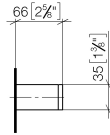

83 030 780

- gauge 185 mm
- width 300mm
- height 35 mm
- 65mm projection

Fits: MEM, CYO

|   |                                |               |
|---|--------------------------------|---------------|
|  | Champagne (22kt Gold)          | 83 030 780-47 |
|  | Chrome                         | 83 030 780-00 |
|  | Brushed Platinum               | 83 030 780-06 |
|  | Platinum                       | 83 030 780-08 |
|  | Dark Chrome                    | 83 030 780-19 |
|  | Brushed Durabronze (23kt Gold) | 83 030 780-28 |
|  | Brushed Champagne (22kt Gold)  | 83 030 780-46 |
|  | Brushed Dark Platinum          | 83 030 780-99 |

83 030 780

mm [inches]

83 030 780

Parts for other finishes can be found here: [Chrome](#)