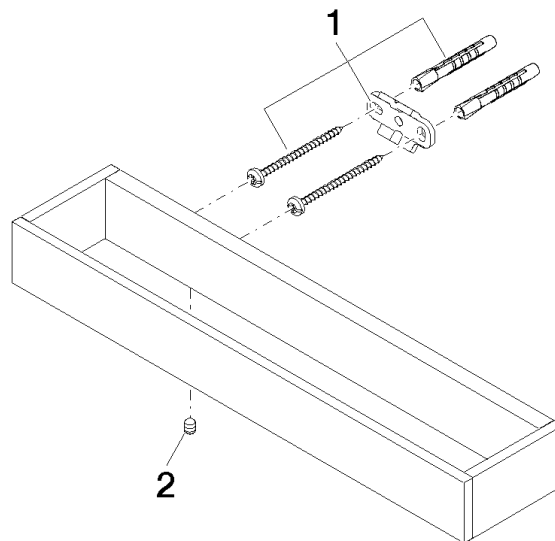

83 030 780

- gauge 185 mm
- width 300mm
- height 35 mm
- 65mm projection

Fits: MEM, CYO

|   |                                |               |
|---|--------------------------------|---------------|
|  | Champagne (22kt Gold)          | 83 030 780-47 |
|  | Chrome                         | 83 030 780-00 |
|  | Brushed Platinum               | 83 030 780-06 |
|  | Platinum                       | 83 030 780-08 |
|  | Dark Chrome                    | 83 030 780-19 |
|  | Brushed Durabronze (23kt Gold) | 83 030 780-28 |
|  | Brushed Champagne (22kt Gold)  | 83 030 780-46 |
|  | Brushed Dark Platinum          | 83 030 780-99 |

83 030 780

mm [inches]

83 030 780

Parts for other finishes can be found here: [Chrome](#)

### Spare parts list

| No. | Item Number        | Name       | Quantity used | Delivery time |
|-----|--------------------|------------|---------------|---------------|
| 1   | 05 17 20 717 00 90 | fixing set | 2             | 2             |
| 2   | 90 31 11 004 00 90 | pin        | 2             | 2             |