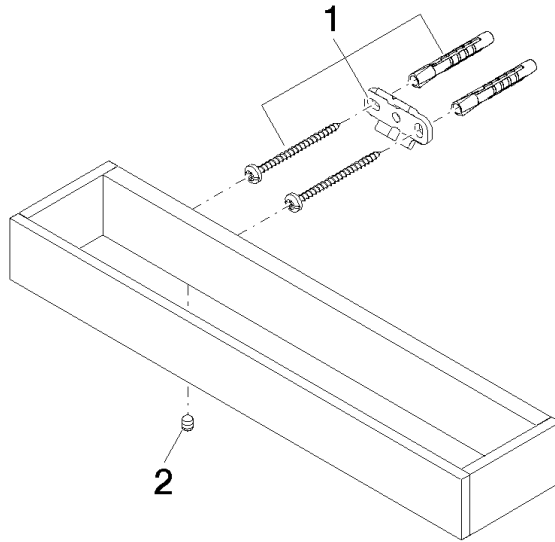

Bath grip - Brushed Dark Platinum

MEM

83 030 780

- gauge 185 mm
- width 300mm
- height 35 mm
- 65mm projection

Fits: MEM, CYO

	Brushed Dark Platinum	83 030 780-99
	Chrome	83 030 780-00
	Brushed Platinum	83 030 780-06
	Platinum	83 030 780-08
	Dark Chrome	83 030 780-19
	Brushed Durabross (23kt Gold)	83 030 780-28
	Brushed Champagne (22kt Gold)	83 030 780-46
	Champagne (22kt Gold)	83 030 780-47

Bath grip - Brushed Dark Platinum

MEM

83 030 780

mm [inches]

83 030 780

Parts for other
finishes can be found
here: [Chrome](#)

Bath grip - Brushed Dark Platinum

MEM

83 030 780

Spare parts list

No.	Item Number	Name	Quantity used	Delivery time
	05 17 20 717 00 90	fixing set	4	2