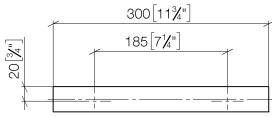

Bath grip - Brushed Dark Platinum

MEM

83 030 780

- gauge 185 mm
- width 300mm
- height 35 mm
- 65mm projection

Fits: MEM, CYO

	Brushed Dark Platinum	83 030 780-99
	Chrome	83 030 780-00
	Brushed Platinum	83 030 780-06
	Platinum	83 030 780-08
	Dark Chrome	83 030 780-19
	Brushed Durabross (23kt Gold)	83 030 780-28
	Brushed Champagne (22kt Gold)	83 030 780-46
	Champagne (22kt Gold)	83 030 780-47

Bath grip - Brushed Dark Platinum

MEM

83 030 780

mm [inches]

83 030 780

Parts for other
finishes can be found
here: [Chrome](#)

Bath grip - Brushed Dark Platinum

MEM