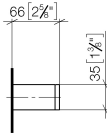

Bath grip - Brushed Dark Platinum

MEM

83 030 780

- gauge 185 mm
- width 300mm
- height 35 mm
- 65mm projection

Fits: MEM, CYO

	Brushed Dark Platinum	83 030 780-99
	Chrome	83 030 780-00
	Brushed Platinum	83 030 780-06
	Platinum	83 030 780-08
	Dark Chrome	83 030 780-19
	Brushed Durabross (23kt Gold)	83 030 780-28
	Brushed Champagne (22kt Gold)	83 030 780-46
	Champagne (22kt Gold)	83 030 780-47

Bath grip - Brushed Dark Platinum

MEM

83 030 780

mm [inches]

83 030 780

Parts for other
finishes can be found
here: [Chrome](#)

Bath grip - Brushed Dark Platinum

MEM

83 030 780

Spare parts list

No.	Item Number	Name	Quantity used	Delivery time
	05 17 20 717 00 90	fixing set	4	2