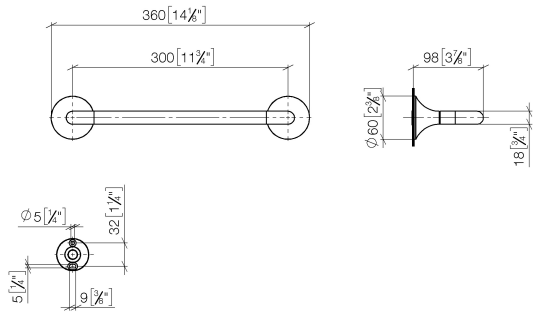

83 030 809

- gauge 300 mm
- width 360mm
- height 60 mm
- rosette Ø 60 mm
- 98mm projection

	Dark Chrome	83 030 809-19
	Chrome	83 030 809-00
	Brushed Platinum	83 030 809-06
	Platinum	83 030 809-08
	Brushed Durabronze (23kt Gold)	83 030 809-28
	Brushed Bronze	83 030 809-42
	Brushed Champagne (22kt Gold)	83 030 809-46
	Champagne (22kt Gold)	83 030 809-47
	Brushed Dark Platinum	83 030 809-99

83 030 809

mm [inches]

83 030 809

Parts for other
finishes can be found
here: [Chrome](#)