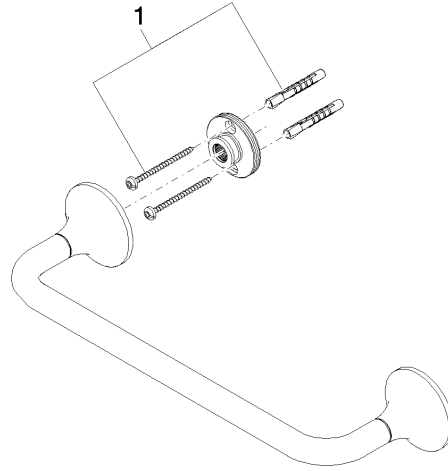

83 030 809

- gauge 300 mm
- width 360mm
- height 60 mm
- rosette Ø 60 mm
- 98mm projection

	Brushed Dark Platinum	83 030 809-99
	Chrome	83 030 809-00
	Brushed Platinum	83 030 809-06
	Platinum	83 030 809-08
	Dark Chrome	83 030 809-19
	Brushed Durabronze (23kt Gold)	83 030 809-28
	Brushed Bronze	83 030 809-42
	Brushed Champagne (22kt Gold)	83 030 809-46
	Champagne (22kt Gold)	83 030 809-47

83 030 809

mm [inches]

83 030 809

Parts for other finishes can be found here: [Chrome](#)

### Spare parts list

No.	Item Number	Name	Quantity used	Delivery time
1	05 30 31 025 00 90	fixing set	1	2