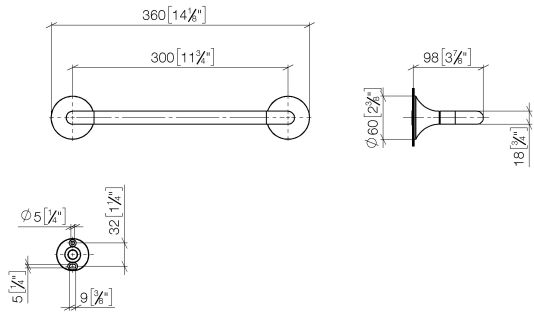

83 030 809

- gauge 300 mm
- width 360mm
- height 60 mm
- rosette Ø 60 mm
- 98mm projection

	Brushed Dark Platinum	83 030 809-99
	Chrome	83 030 809-00
	Brushed Platinum	83 030 809-06
	Platinum	83 030 809-08
	Dark Chrome	83 030 809-19
	Brushed Durabronze (23kt Gold)	83 030 809-28
	Brushed Bronze	83 030 809-42
	Brushed Champagne (22kt Gold)	83 030 809-46
	Champagne (22kt Gold)	83 030 809-47

83 030 809

mm [inches]

83 030 809

Parts for other finishes can be found here: [Chrome](#)

### Spare parts list

No.	Item Number	Name	Quantity used	Delivery time
1	05 30 31 025 00 90	fixing set	1	2