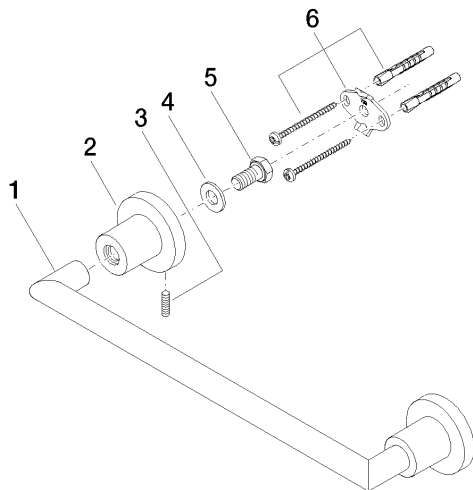

83 030 892

- gauge 300 mm
- width 355mm
- height 55 mm
- rosette Ø 55 mm
- 80mm projection

	Matte Black	83 030 892-33
	Chrome	83 030 892-00
	Brushed Platinum	83 030 892-06
	Platinum	83 030 892-08
	Dark Chrome	83 030 892-19
	Brushed Durabronze (23kt Gold)	83 030 892-28
	Brushed Champagne (22kt Gold)	83 030 892-46
	Champagne (22kt Gold)	83 030 892-47
	Brushed Chrome	83 030 892-93
	Brushed Dark Platinum	83 030 892-99

83 030 892

mm [inches]

Certificates

TÜV_B0358530023_ TÜV_B0358530023_

Dt. EN.

83 030 892

Parts for other finishes can be found here: [Chrome](#)

Spare parts list

No.	Item Number	Name	Quantity used	Delivery time
1	05 28 22 587 00-33	holder	1	30
2	08 17 89 505-33	holder	2	30
3	04 31 11 113 00 90	pin	2	2
4	09 30 11 046 90	disc	2	2
5	09 30 30 071 90	screw	2	2
6	05 17 20 739 00 90	fixing set	2	2