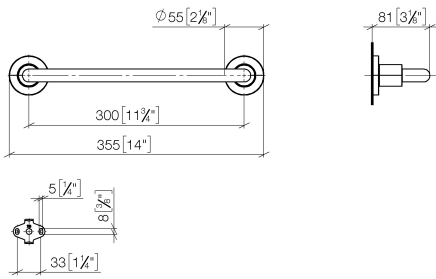

83 030 892

- gauge 300 mm
- width 355mm
- height 55 mm
- rosette Ø 55 mm
- 80mm projection

	Brushed Chrome	83 030 892-93
	Chrome	83 030 892-00
	Brushed Platinum	83 030 892-06
	Platinum	83 030 892-08
	Dark Chrome	83 030 892-19
	Brushed Durabrass (23kt Gold)	83 030 892-28
	Matte Black	83 030 892-33
	Brushed Champagne (22kt Gold)	83 030 892-46
	Champagne (22kt Gold)	83 030 892-47
	Brushed Dark Platinum	83 030 892-99

83 030 892

mm [inches]

Certificates

TÜV_B0358530023_ TÜV_B0358530023_

Dt. EN.

83 030 892

Parts for other finishes can be found here: [Chrome](#)

Spare parts list

No.	Item Number	Name	Quantity used	Delivery time
1	05 28 22 587 00-93	holder	1	20
2	08 17 89 505-93	holder	2	20
3	04 31 11 113 00 90	pin	2	2
4	09 30 11 046 90	disc	2	2
5	09 30 30 071 90	screw	2	2
6	05 17 20 739 00 90	fixing set	2	2