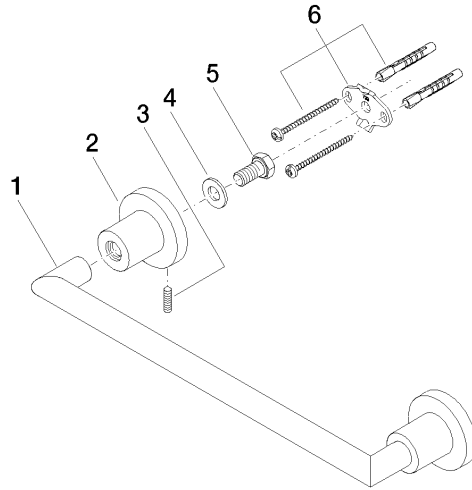

83 030 892

- gauge 300 mm
- width 355mm
- height 55 mm
- rosette Ø 55 mm
- 80mm projection

	Brushed Chrome	83 030 892-93
	Chrome	83 030 892-00
	Brushed Platinum	83 030 892-06
	Platinum	83 030 892-08
	Dark Chrome	83 030 892-19
	Brushed Durabrass (23kt Gold)	83 030 892-28
	Matte Black	83 030 892-33
	Brushed Champagne (22kt Gold)	83 030 892-46
	Champagne (22kt Gold)	83 030 892-47
	Brushed Dark Platinum	83 030 892-99

83 030 892

mm [inches]

Certificates

TÜV_B0358530023_ TÜV_B0358530023_

Dt. EN.

83 030 892

Parts for other finishes can be found here: [Chrome](#)

Spare parts list

No.	Item Number	Name	Quantity used	Delivery time
1	05 28 22 587 00-93	holder	1	20
2	08 17 89 505-93	holder	2	20
3	04 31 11 113 00 90	pin	2	2
4	09 30 11 046 90	disc	2	2
5	09 30 30 071 90	screw	2	2
6	05 17 20 739 00 90	fixing set	2	2