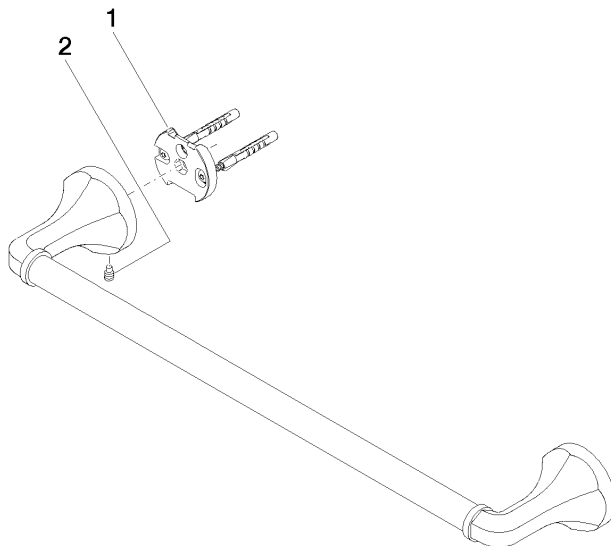

83 045 361

- gauge 450 mm
- width 510mm
- height 60 mm
- rosette Ø 60 mm
- 90mm projection

	Brushed Durabron (23kt Gold)	83 045 361-28
	Chrome	83 045 361-00
	Brushed Platinum	83 045 361-06
	Platinum	83 045 361-08
	Durabron (23kt Gold)	83 045 361-09
	Brushed Dark Platinum	83 045 361-99

83 045 361

mm [inches]

83 045 361

Parts for other finishes can be found here: [Chrome](#)

Spare parts list

No.	Item Number	Name	Quantity used	Delivery time
1	05 17 97 507 00 90	fixing set	2	2
2	04 31 11 140 00 90	pin	2	2