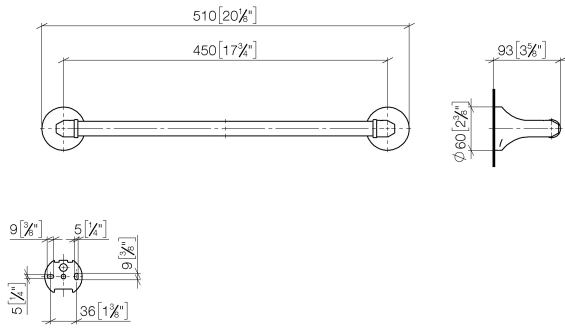

83 045 361

- gauge 450 mm
- width 510mm
- height 60 mm
- rosette Ø 60 mm
- 90mm projection

	Brushed Durabron (23kt Gold)	83 045 361-28
	Chrome	83 045 361-00
	Brushed Platinum	83 045 361-06
	Platinum	83 045 361-08
	Durabron (23kt Gold)	83 045 361-09
	Brushed Dark Platinum	83 045 361-99

83 045 361

mm [inches]

83 045 361

Parts for other finishes can be found here: [Chrome](#)

Spare parts list

No.	Item Number	Name	Quantity used	Delivery time
1	05 17 97 507 00 90	fixing set	2	2
2	04 31 11 140 00 90	pin	2	2