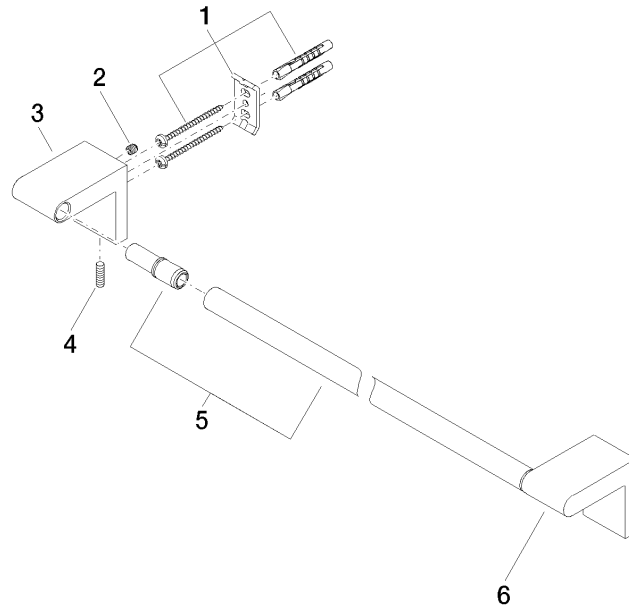

83 045 670

- gauge 450 mm
- width 490mm
- height 60 mm
- 73mm projection

Fits ELIO, ENO, LOT, MEM and TARA ULTRA

	Brushed Platinum	83 045 670-06
	Chrome	83 045 670-00
	Dark Chrome	83 045 670-19
	Matte Black	83 045 670-33
	Brushed Chrome	83 045 670-93

83 045 670

mm [inches]

83 045 670

Parts for other finishes can be found here: [Chrome](#)

### Spare parts list

No.	Item Number	Name	Quantity used	Delivery time
1	05 17 20 736 00 90	fixing set	2	2
2	09 31 11 049 90	pin	2	2
3	08 17 67 502-06	holder	1	10
4	04 31 11 113 00 90	pin	2	2
5	90 28 22 651 00-06	holder	1	10
6	08 17 67 503-06	holder	1	10