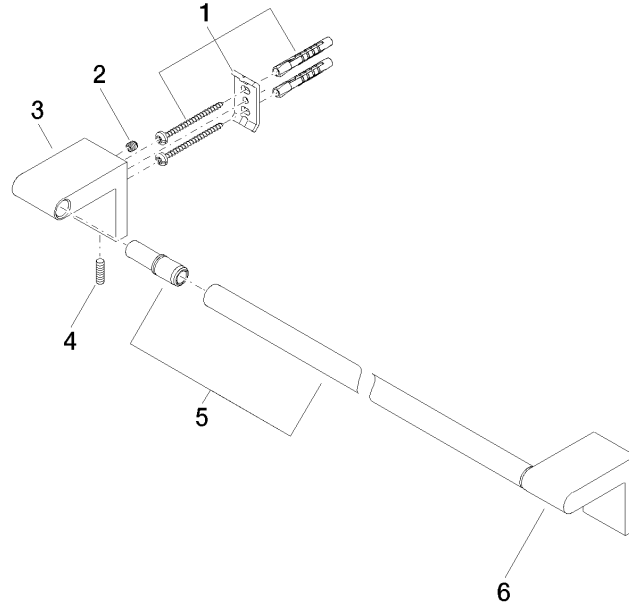

83 045 670

- gauge 450 mm
- width 490mm
- height 60 mm
- 73mm projection

Fits ELIO, ENO, LOT, MEM and TARA ULTRA

	Brushed Chrome	83 045 670-93
	Chrome	83 045 670-00
	Brushed Platinum	83 045 670-06
	Dark Chrome	83 045 670-19
	Matte Black	83 045 670-33

83 045 670

mm [inches]

83 045 670

Parts for other finishes can be found here: [Chrome](#)

Spare parts list

No.	Item Number	Name	Quantity used	Delivery time
1	05 17 20 736 00 90	fixing set	2	2
2	09 31 11 049 90	pin	2	2
3	08 17 67 502-93	holder	1	20
4	04 31 11 113 00 90	pin	2	2
5	90 28 22 651 00-93	holder	1	20
6	08 17 67 503-93	holder	1	20