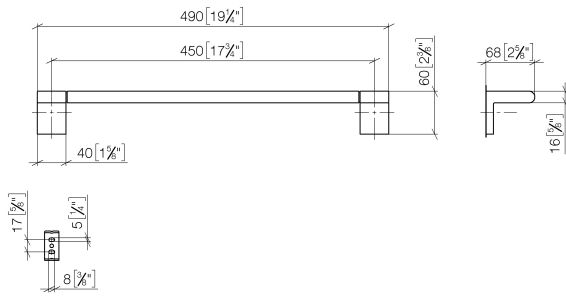

83 045 670

- gauge 450 mm
- width 490mm
- height 60 mm
- 73mm projection

Fits ELIO, ENO, LOT, MEM and TARA ULTRA

	Brushed Chrome	83 045 670-93
	Chrome	83 045 670-00
	Brushed Platinum	83 045 670-06
	Dark Chrome	83 045 670-19
	Matte Black	83 045 670-33

83 045 670

mm [inches]

83 045 670

Parts for other finishes can be found here: [Chrome](#)

Spare parts list

No.	Item Number	Name	Quantity used	Delivery time
1	05 17 20 736 00 90	fixing set	2	2
2	09 31 11 049 90	pin	2	2
3	08 17 67 502-93	holder	1	20
4	04 31 11 113 00 90	pin	2	2
5	90 28 22 651 00-93	holder	1	20
6	08 17 67 503-93	holder	1	20