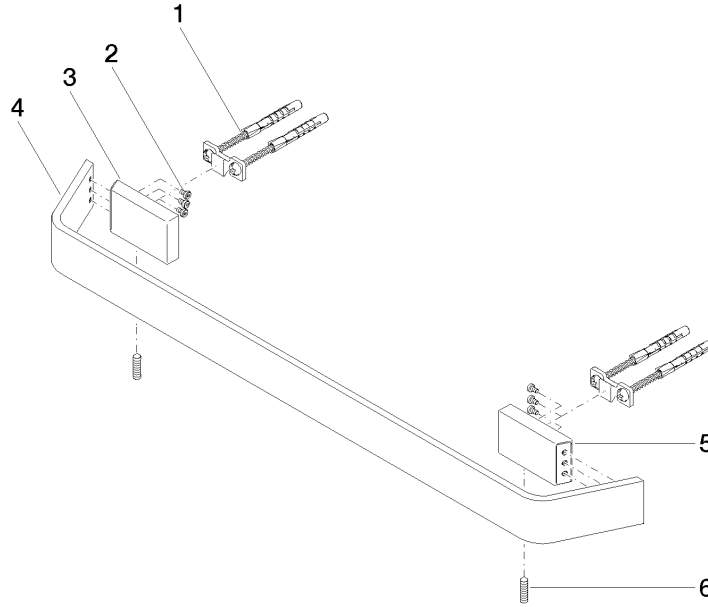

83 045 705

- gauge 449 mm
- width 523mm
- height 35 mm
- 70mm projection

	Dark Chrome	83 045 705-19
	Chrome	83 045 705-00
	Brushed Platinum	83 045 705-06
	Brushed Champagne (22kt Gold)	83 045 705-46
	Champagne (22kt Gold)	83 045 705-47
	Brushed Dark Platinum	83 045 705-99

83 045 705

mm [inches]

83 045 705

Parts for other finishes can be found here: [Chrome](#)

Spare parts list

No.	Item Number	Name	Quantity used	Delivery time
1	05 17 20 758 00 90	fixing set	2	2
2	09 30 30 191 90	screw	6	2
3	08 17 70 500-19	holder	1	60
4	08 17 70 551-19	bar	1	60
5	08 17 70 501-19	holder	1	60
6	04 31 11 113 00 90	pin	2	2