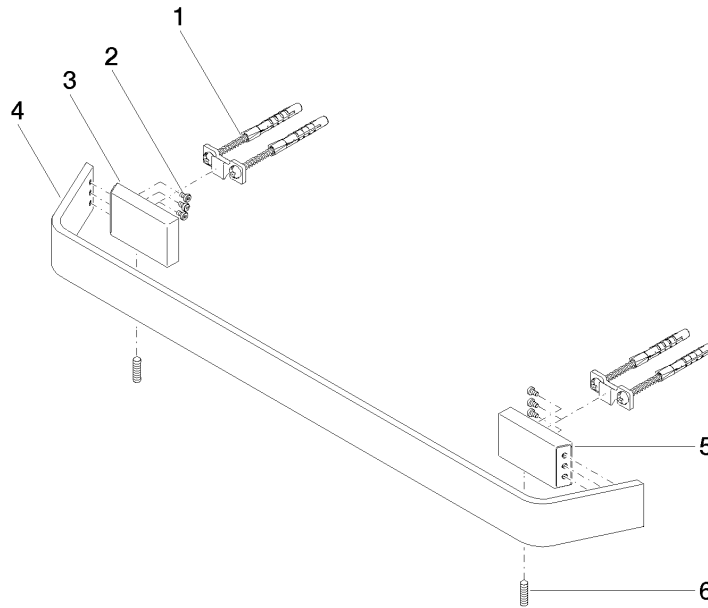

CL.1 Towel bar - Champagne (22kt Gold)

CL.1

83 045 705

- gauge 449 mm
- width 523mm
- height 35 mm
- 70mm projection

	Champagne (22kt Gold)	83 045 705-47
	Chrome	83 045 705-00
	Brushed Platinum	83 045 705-06
	Dark Chrome	83 045 705-19
	Brushed Champagne (22kt Gold)	83 045 705-46
	Brushed Dark Platinum	83 045 705-99

83 045 705

mm [inches]

83 045 705

Parts for other finishes can be found here: [Chrome](#)

Spare parts list

No.	Item Number	Name	Quantity used	Delivery time
1	05 17 20 758 00 90	fixing set	2	2
2	09 30 30 191 90	screw	6	2
3	08 17 70 500-47	holder	1	60
4	08 17 70 551-47	bar	1	60
5	08 17 70 501-47	holder	1	60
6	04 31 11 113 00 90	pin	2	2