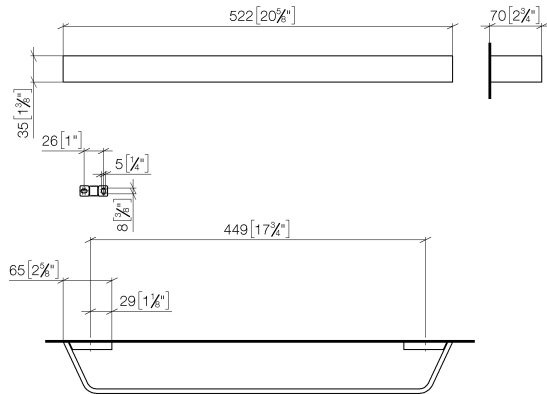

CL.1 Towel bar - Champagne (22kt Gold)

CL.1

83 045 705

- gauge 449 mm
- width 523mm
- height 35 mm
- 70mm projection

	Champagne (22kt Gold)	83 045 705-47
	Chrome	83 045 705-00
	Brushed Platinum	83 045 705-06
	Dark Chrome	83 045 705-19
	Brushed Champagne (22kt Gold)	83 045 705-46
	Brushed Dark Platinum	83 045 705-99

83 045 705

mm [inches]

83 045 705

Parts for other finishes can be found here: [Chrome](#)

Spare parts list

No.	Item Number	Name	Quantity used	Delivery time
1	05 17 20 758 00 90	fixing set	2	2
2	09 30 30 191 90	screw	6	2
3	08 17 70 500-47	holder	1	60
4	08 17 70 551-47	bar	1	60
5	08 17 70 501-47	holder	1	60
6	04 31 11 113 00 90	pin	2	2