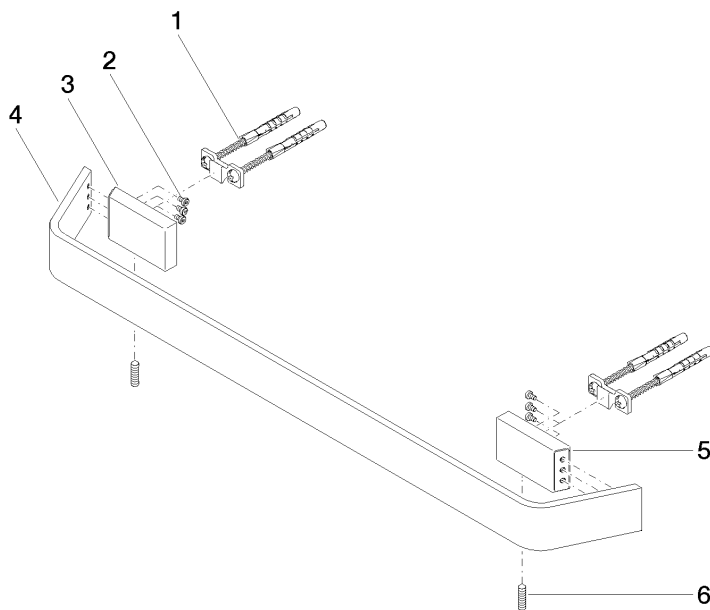

83 045 705

- gauge 449 mm
- width 523mm
- height 35 mm
- 70mm projection

	Brushed Dark Platinum	83 045 705-99
	Chrome	83 045 705-00
	Brushed Platinum	83 045 705-06
	Dark Chrome	83 045 705-19
	Brushed Champagne (22kt Gold)	83 045 705-46
	Champagne (22kt Gold)	83 045 705-47

83 045 705

mm [inches]

83 045 705

Parts for other finishes can be found here: [Chrome](#)

### Spare parts list

No.	Item Number	Name	Quantity used	Delivery time
1	05 17 20 758 00 90	fixing set	2	2
2	09 30 30 191 90	screw	6	2
3	08 17 70 500-99	holder	1	30
4	08 17 70 551-99	bar	1	30
5	08 17 70 501-99	holder	1	30
6	04 31 11 113 00 90	pin	2	2