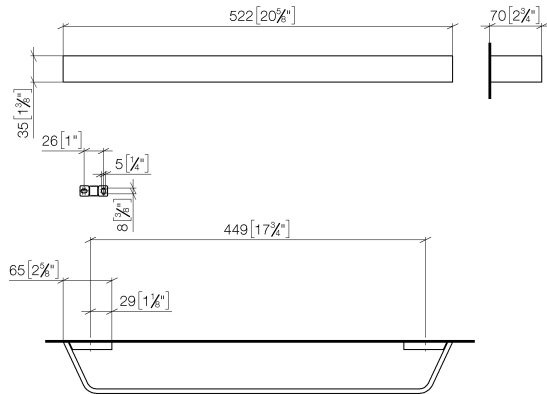

83 045 705

- gauge 449 mm
- width 523mm
- height 35 mm
- 70mm projection

	Brushed Dark Platinum	83 045 705-99
	Chrome	83 045 705-00
	Brushed Platinum	83 045 705-06
	Dark Chrome	83 045 705-19
	Brushed Champagne (22kt Gold)	83 045 705-46
	Champagne (22kt Gold)	83 045 705-47

83 045 705

mm [inches]

83 045 705

Parts for other finishes can be found here: [Chrome](#)

### Spare parts list

No.	Item Number	Name	Quantity used	Delivery time
1	05 17 20 758 00 90	fixing set	2	2
2	09 30 30 191 90	screw	6	2
3	08 17 70 500-99	holder	1	30
4	08 17 70 551-99	bar	1	30
5	08 17 70 501-99	holder	1	30
6	04 31 11 113 00 90	pin	2	2