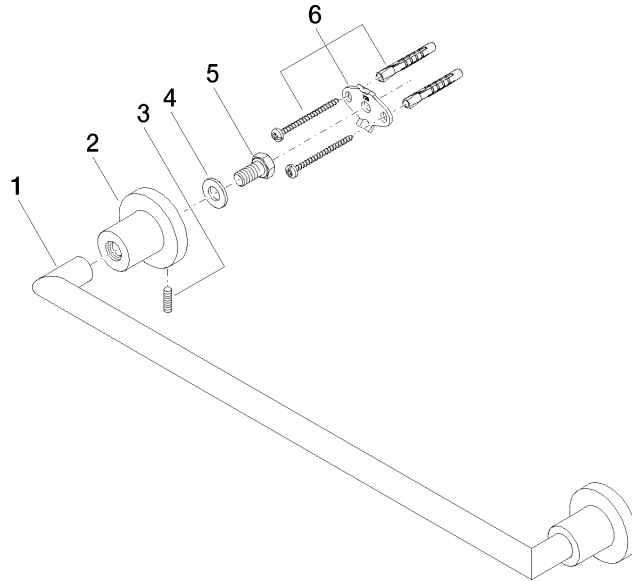

TARA Towel bar - Brushed Durabrass (23kt Gold)

TARA

83 045 892

- gauge 450 mm
- width 505mm
- height 55 mm
- rosette Ø 55 mm
- 81mm projection

Fits TARA

	Brushed Durabrass (23kt Gold)	83 045 892-28
	Chrome	83 045 892-00
	Brushed Platinum	83 045 892-06
	Platinum	83 045 892-08
	Dark Chrome	83 045 892-19
	Matte Black	83 045 892-33
	Brushed Champagne (22kt Gold)	83 045 892-46
	Champagne (22kt Gold)	83 045 892-47
	Brushed Chrome	83 045 892-93
	Brushed Dark Platinum	83 045 892-99

83 045 892

mm [inches]

83 045 892

Parts for other finishes can be found here: [Chrome](#)

Spare parts list

No.	Item Number	Name	Quantity used	Delivery time
1	05 28 22 588 00-28	holder	1	20
2	08 17 89 505-28	holder	2	20
3	04 31 11 113 00 90	pin	2	2
4	09 30 11 046 90	disc	2	2
5	09 30 30 071 90	screw	2	2
6	05 17 20 739 00 90	fixing set	2	2