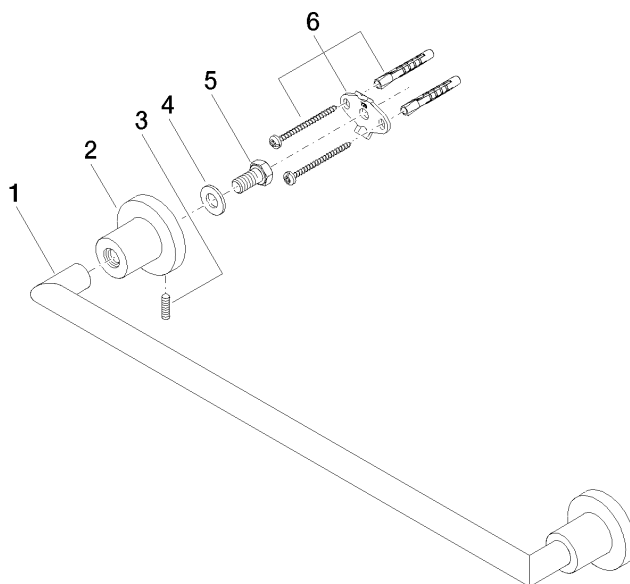

TARA Towel bar - Champagne (22kt Gold)

TARA

83 045 892

- gauge 450 mm
- width 505mm
- height 55 mm
- rosette Ø 55 mm
- 81mm projection

Fits TARA

	Champagne (22kt Gold)	83 045 892-47
	Chrome	83 045 892-00
	Brushed Platinum	83 045 892-06
	Platinum	83 045 892-08
	Dark Chrome	83 045 892-19
	Brushed Durabronze (23kt Gold)	83 045 892-28
	Matte Black	83 045 892-33
	Brushed Champagne (22kt Gold)	83 045 892-46
	Brushed Chrome	83 045 892-93
	Brushed Dark Platinum	83 045 892-99

83 045 892

mm [inches]

83 045 892

Parts for other finishes can be found here: [Chrome](#)

Spare parts list

No.	Item Number	Name	Quantity used	Delivery time
1	05 28 22 588 00-47	holder	1	30
2	08 17 89 505-47	holder	2	30
3	04 31 11 113 00 90	pin	2	2
4	09 30 11 046 90	disc	2	2
5	09 30 30 071 90	screw	2	2
6	05 17 20 739 00 90	fixing set	2	2