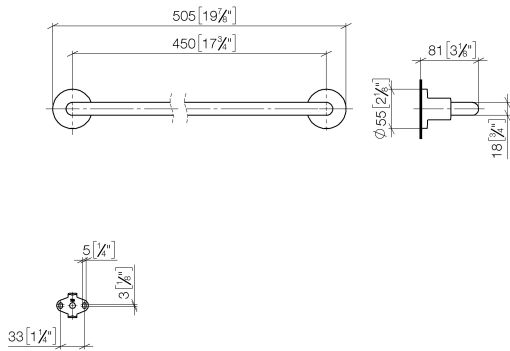

TARA Towel bar - Champagne (22kt Gold)

TARA

83 045 892

- gauge 450 mm
- width 505mm
- height 55 mm
- rosette Ø 55 mm
- 81mm projection

Fits TARA

	Champagne (22kt Gold)	83 045 892-47
	Chrome	83 045 892-00
	Brushed Platinum	83 045 892-06
	Platinum	83 045 892-08
	Dark Chrome	83 045 892-19
	Brushed Durabronze (23kt Gold)	83 045 892-28
	Matte Black	83 045 892-33
	Brushed Champagne (22kt Gold)	83 045 892-46
	Brushed Chrome	83 045 892-93
	Brushed Dark Platinum	83 045 892-99

83 045 892

mm [inches]

83 045 892

Parts for other finishes can be found here: [Chrome](#)

Spare parts list

No.	Item Number	Name	Quantity used	Delivery time
1	05 28 22 588 00-47	holder	1	30
2	08 17 89 505-47	holder	2	30
3	04 31 11 113 00 90	pin	2	2
4	09 30 11 046 90	disc	2	2
5	09 30 30 071 90	screw	2	2
6	05 17 20 739 00 90	fixing set	2	2