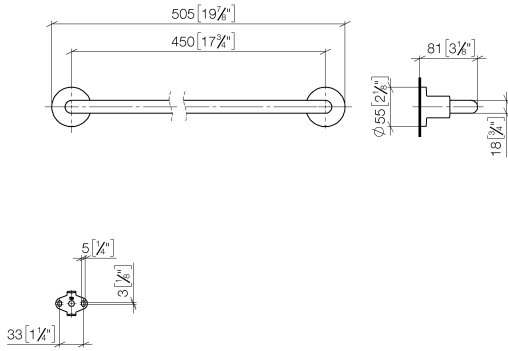

83 045 892

- gauge 450 mm
- width 505mm
- height 55 mm
- rosette Ø 55 mm
- 81mm projection

Fits TARA

	Brushed Chrome	83 045 892-93
	Chrome	83 045 892-00
	Brushed Platinum	83 045 892-06
	Platinum	83 045 892-08
	Dark Chrome	83 045 892-19
	Brushed Durabronze (23kt Gold)	83 045 892-28
	Matte Black	83 045 892-33
	Brushed Champagne (22kt Gold)	83 045 892-46
	Champagne (22kt Gold)	83 045 892-47
	Brushed Dark Platinum	83 045 892-99

83 045 892

mm [inches]

83 045 892

Parts for other finishes can be found here: [Chrome](#)

Spare parts list

No.	Item Number	Name	Quantity used	Delivery time
1	05 28 22 588 00-93	holder	1	20
2	08 17 89 505-93	holder	2	20
3	04 31 11 113 00 90	pin	2	2
4	09 30 11 046 90	disc	2	2
5	09 30 30 071 90	screw	2	2
6	05 17 20 739 00 90	fixing set	2	2