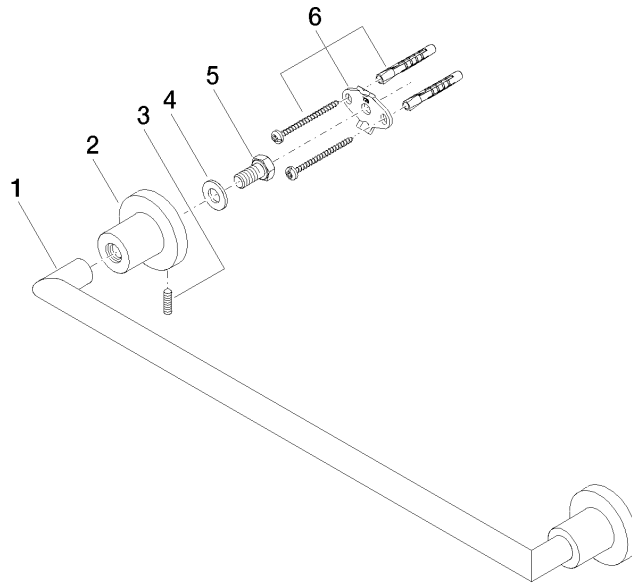

83 045 892

- gauge 450 mm
- width 505mm
- height 55 mm
- rosette Ø 55 mm
- 81mm projection

Fits TARA

	Brushed Chrome	83 045 892-93
	Chrome	83 045 892-00
	Brushed Platinum	83 045 892-06
	Platinum	83 045 892-08
	Dark Chrome	83 045 892-19
	Brushed Durabronze (23kt Gold)	83 045 892-28
	Matte Black	83 045 892-33
	Brushed Champagne (22kt Gold)	83 045 892-46
	Champagne (22kt Gold)	83 045 892-47
	Brushed Dark Platinum	83 045 892-99

83 045 892

mm [inches]

83 045 892

Parts for other finishes can be found here: [Chrome](#)

Spare parts list

No.	Item Number	Name	Quantity used	Delivery time
1	05 28 22 588 00-93	holder	1	20
2	08 17 89 505-93	holder	2	20
3	04 31 11 113 00 90	pin	2	2
4	09 30 11 046 90	disc	2	2
5	09 30 30 071 90	screw	2	2
6	05 17 20 739 00 90	fixing set	2	2