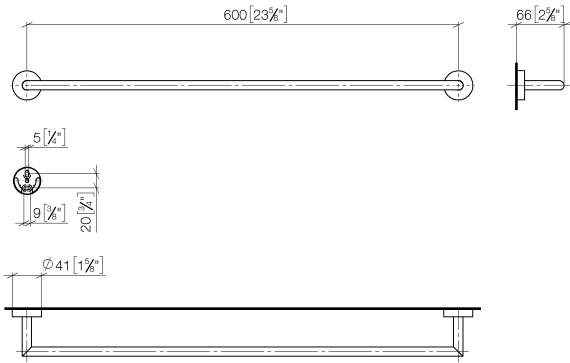

## EDITION PRO Towel bar - Matte Black

---

83 060 626

- gauge 600 mm
- width 641 mm
- height 41 mm
- rosette Ø 41 mm
- 66mm projection

	Matte Black	83 060 626-33
	Chrome	83 060 626-00
	Brushed Chrome	83 060 626-93

EDITION PRO Towel bar - Matte Black

---

83 060 626

mm [inches]

**EDITION PRO Towel bar - Matte Black**

83 060 626

Parts for other finishes can be found here: [Chrome](#)

**Spare parts list**

No.	Item Number	Name	Quantity used	Delivery time
1	05 28 22 622 00-33	holder	1	30
2	08 27 97 500-33	rosette	2	30
3	08 30 11 516 90	ring	2	2
4	08 17 97 560 90	holder	2	2
5	05 30 31 025 00 90	fixing set	1	2
6	08 17 97 501 07	holder	2	2