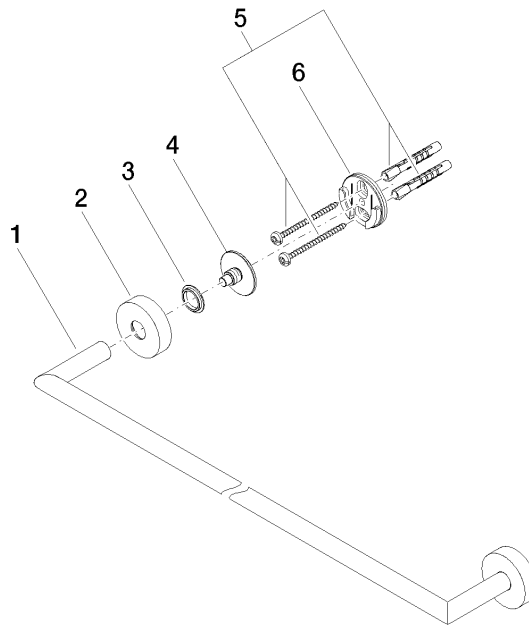

## EDITION PRO Towel bar - Matte Black

---

83 060 626

- gauge 600 mm
- width 641 mm
- height 41 mm
- rosette Ø 41 mm
- 66mm projection

	Matte Black	83 060 626-33
	Chrome	83 060 626-00
	Brushed Chrome	83 060 626-93

EDITION PRO Towel bar - Matte Black

---

83 060 626

mm [inches]

**EDITION PRO Towel bar - Matte Black**

83 060 626

Parts for other finishes can be found here: [Chrome](#)

**Spare parts list**

No.	Item Number	Name	Quantity used	Delivery time
1	05 28 22 622 00-33	holder	1	30
2	08 27 97 500-33	rosette	2	30
3	08 30 11 516 90	ring	2	2
4	08 17 97 560 90	holder	2	2
5	05 30 31 025 00 90	fixing set	1	2
6	08 17 97 501 07	holder	2	2