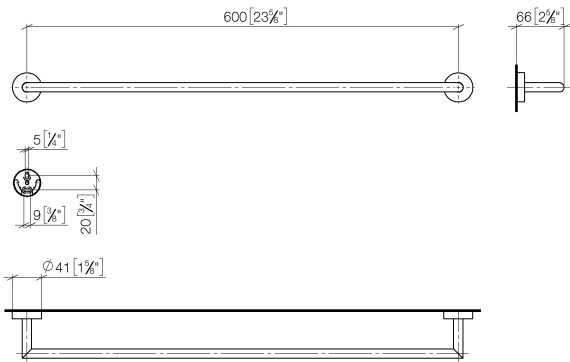

EDITION PRO Towel bar - Brushed Chrome

83 060 626

- gauge 600 mm
- width 641 mm
- height 41 mm
- rosette Ø 41 mm
- 66mm projection

	Brushed Chrome	83 060 626-93
	Chrome	83 060 626-00
	Matte Black	83 060 626-33

EDITION PRO Towel bar - Brushed Chrome

83 060 626

mm [inches]

EDITION PRO Towel bar - Brushed Chrome

83 060 626

Parts for other finishes can be found here: [Chrome](#)

Spare parts list

No.	Item Number	Name	Quantity used	Delivery time
1	05 28 22 622 00-93	holder	1	20
2	08 27 97 500-93	rosette	2	20
3	08 30 11 516 90	ring	2	2
4	08 17 97 560 90	holder	2	2
5	05 30 31 025 00 90	fixing set	1	2
6	08 17 97 501 07	holder	2	2