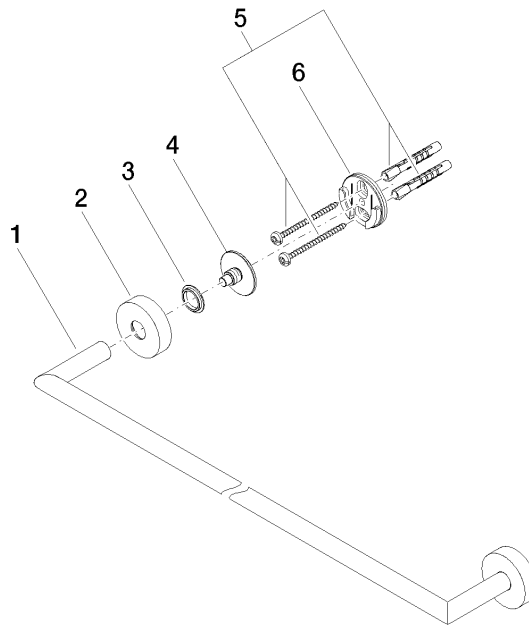

EDITION PRO Towel bar - Brushed Chrome

83 060 626

- gauge 600 mm
- width 641 mm
- height 41 mm
- rosette Ø 41 mm
- 66mm projection

	Brushed Chrome	83 060 626-93
	Chrome	83 060 626-00
	Matte Black	83 060 626-33

EDITION PRO Towel bar - Brushed Chrome

83 060 626

mm [inches]

EDITION PRO Towel bar - Brushed Chrome

83 060 626

Parts for other finishes can be found here: [Chrome](#)

Spare parts list

No.	Item Number	Name	Quantity used	Delivery time
1	05 28 22 622 00-93	holder	1	20
2	08 27 97 500-93	rosette	2	20
3	08 30 11 516 90	ring	2	2
4	08 17 97 560 90	holder	2	2
5	05 30 31 025 00 90	fixing set	1	2
6	08 17 97 501 07	holder	2	2