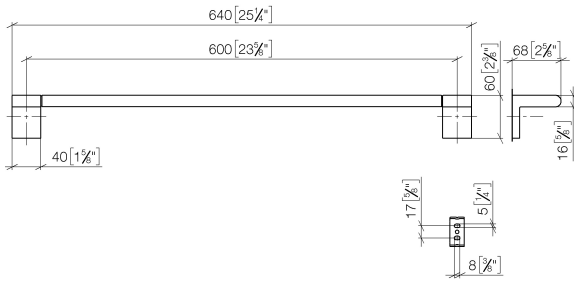

83 060 670

- gauge 600 mm
- width 645mm
- height 60 mm
- 73mm projection

Fits ELIO, ENO, LOT, MEM and TARA ULTRA

	Dark Chrome	83 060 670-19
	Chrome	83 060 670-00
	Brushed Platinum	83 060 670-06
	Matte Black	83 060 670-33
	Brushed Chrome	83 060 670-93

83 060 670

mm [inches]

83 060 670

Parts for other
finishes can be found
here: [Chrome](#)