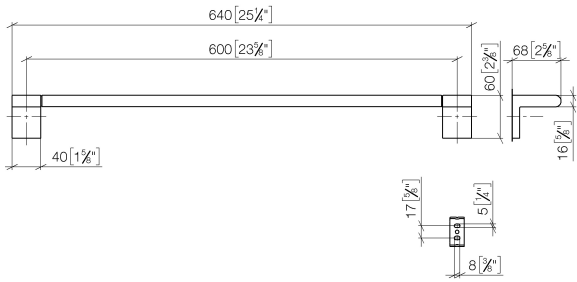

83 060 670

- gauge 600 mm
- width 645mm
- height 60 mm
- 73mm projection

Fits ELIO, ENO, LOT, MEM and TARA ULTRA

	Brushed Chrome	83 060 670-93
	Chrome	83 060 670-00
	Brushed Platinum	83 060 670-06
	Dark Chrome	83 060 670-19
	Matte Black	83 060 670-33

83 060 670

mm [inches]

83 060 670

**Product version from 4/1/2024**

Parts for other  
finishes can be found  
here: [Chrome](#)

IMO Towel bar - Brushed Chrome

IMO

83 060 670