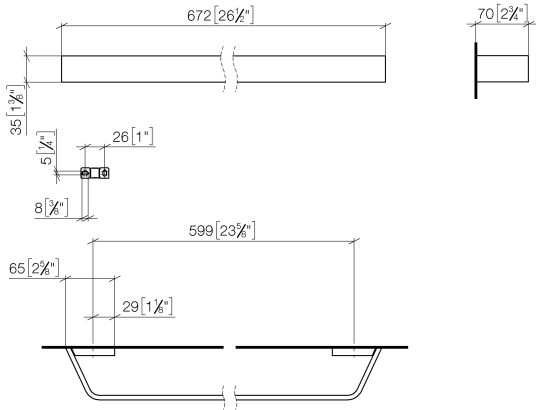

83 060 705

- gauge 599 mm
- width 673mm
- height 35 mm
- 70mm projection

	Brushed Platinum	83 060 705-06
	Chrome	83 060 705-00
	Dark Chrome	83 060 705-19
	Brushed Champagne (22kt Gold)	83 060 705-46
	Champagne (22kt Gold)	83 060 705-47
	Brushed Dark Platinum	83 060 705-99

83 060 705

mm [inches]

83 060 705

Parts for other finishes can be found here: [Chrome](#)

Spare parts list

No.	Item Number	Name	Quantity used	Delivery time
1	05 17 20 758 00 90	fixing set	2	2
2	09 30 30 191 90	screw	6	2
3	08 17 70 500-06	holder	1	10
4	08 17 70 550-06	bar	1	10
5	08 17 70 501-06	holder	1	10
6	04 31 11 113 00 90	pin	2	2