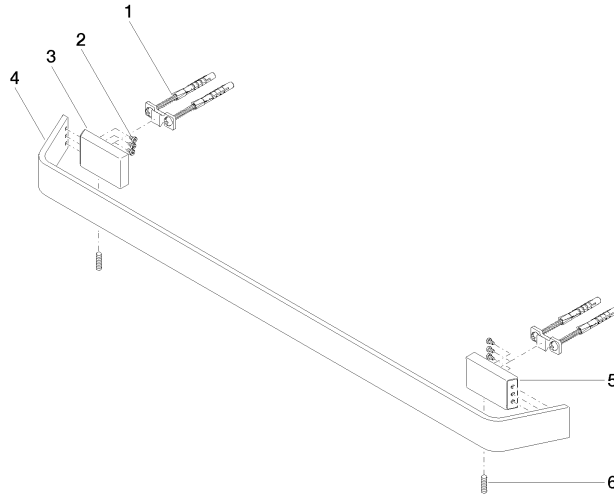

CL.1 Towel bar - Dark Chrome

CL.1

83 060 705

- gauge 599 mm
- width 673mm
- height 35 mm
- 70mm projection

	Dark Chrome	83 060 705-19
	Chrome	83 060 705-00
	Brushed Platinum	83 060 705-06
	Brushed Champagne (22kt Gold)	83 060 705-46
	Champagne (22kt Gold)	83 060 705-47
	Brushed Dark Platinum	83 060 705-99

83 060 705

mm [inches]

83 060 705

Product version from 3/9/2015

Parts for other
finishes can be found
here: [Chrome](#)

CL.1 Towel bar - Dark Chrome

CL.1

83 060 705

Spare parts list

Product version from 3/9/2015

No.	Item Number	Name	Quantity used	Delivery time
	05 17 20 758 00 90	fixing set	13	2