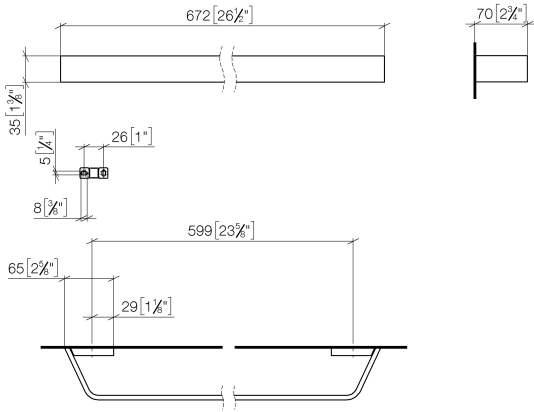

CL.1 Towel bar - Dark Chrome

CL.1

83 060 705

- gauge 599 mm
- width 673mm
- height 35 mm
- 70mm projection

	Dark Chrome	83 060 705-19
	Chrome	83 060 705-00
	Brushed Platinum	83 060 705-06
	Brushed Champagne (22kt Gold)	83 060 705-46
	Champagne (22kt Gold)	83 060 705-47
	Brushed Dark Platinum	83 060 705-99

83 060 705

mm [inches]

83 060 705

Product version from 3/9/2015

Parts for other
finishes can be found
here: [Chrome](#)

CL.1 Towel bar - Dark Chrome

CL.1

83 060 705

Spare parts list

Product version from 3/9/2015

No.	Item Number	Name	Quantity used	Delivery time
	05 17 20 758 00 90	fixing set	13	2