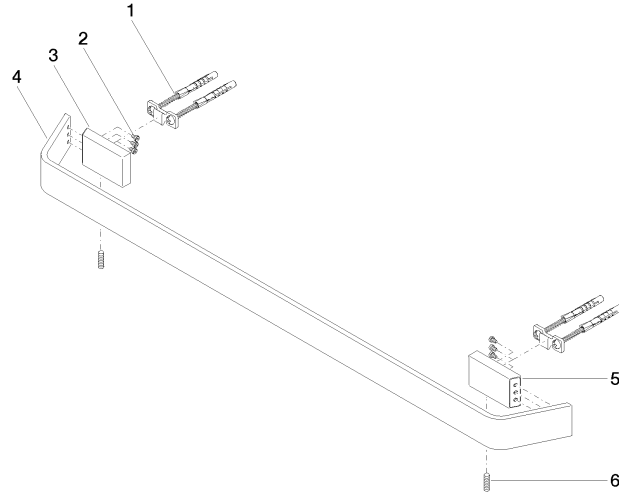

**CL.1 Towel bar - Champagne (22kt Gold)**

CL.1

83 060 705

- gauge 599 mm
- width 673mm
- height 35 mm
- 70mm projection

	Champagne (22kt Gold)	83 060 705-47
	Chrome	83 060 705-00
	Brushed Platinum	83 060 705-06
	Dark Chrome	83 060 705-19
	Brushed Champagne (22kt Gold)	83 060 705-46
	Brushed Dark Platinum	83 060 705-99

83 060 705

mm [inches]

83 060 705

Parts for other finishes can be found here: [Chrome](#)

### Spare parts list

No.	Item Number	Name	Quantity used	Delivery time
1	05 17 20 758 00 90	fixing set	2	2
2	09 30 30 191 90	screw	6	2
3	08 17 70 500-47	holder	1	60
4	08 17 70 550-47	bar	1	60
5	08 17 70 501-47	holder	1	60
6	04 31 11 113 00 90	pin	2	2