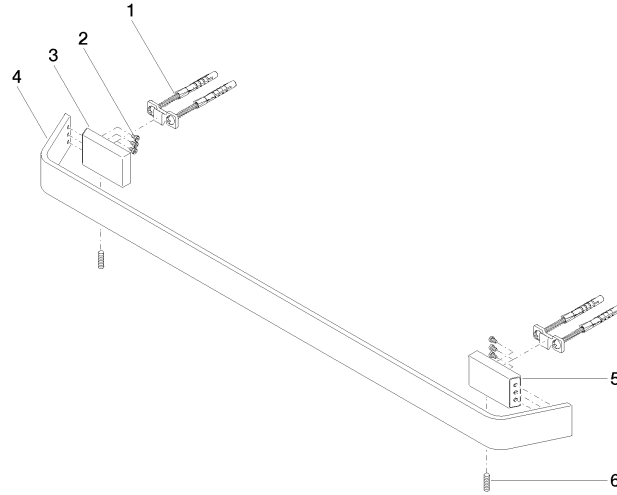

83 060 705

- gauge 599 mm
- width 673mm
- height 35 mm
- 70mm projection

	Brushed Dark Platinum	83 060 705-99
	Chrome	83 060 705-00
	Brushed Platinum	83 060 705-06
	Dark Chrome	83 060 705-19
	Brushed Champagne (22kt Gold)	83 060 705-46
	Champagne (22kt Gold)	83 060 705-47

83 060 705

mm [inches]

83 060 705

Parts for other finishes can be found here: [Chrome](#)

Spare parts list

No.	Item Number	Name	Quantity used	Delivery time
1	05 17 20 758 00 90	fixing set	2	2
2	09 30 30 191 90	screw	6	2
3	08 17 70 500-99	holder	1	30
4	08 17 70 550-99	bar	1	30
5	08 17 70 501-99	holder	1	30
6	04 31 11 113 00 90	pin	2	2