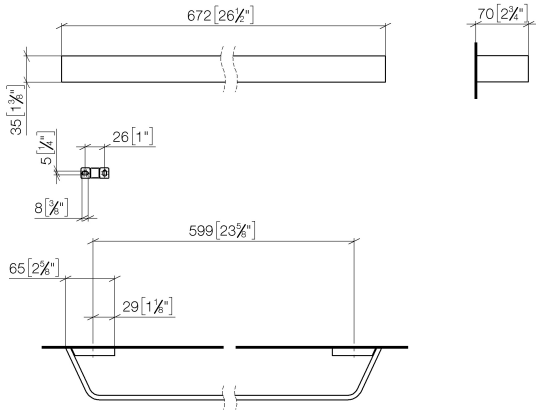

83 060 705

- gauge 599 mm
- width 673mm
- height 35 mm
- 70mm projection

	Brushed Dark Platinum	83 060 705-99
	Chrome	83 060 705-00
	Brushed Platinum	83 060 705-06
	Dark Chrome	83 060 705-19
	Brushed Champagne (22kt Gold)	83 060 705-46
	Champagne (22kt Gold)	83 060 705-47

83 060 705

mm [inches]

83 060 705

Parts for other finishes can be found here: [Chrome](#)

Spare parts list

No.	Item Number	Name	Quantity used	Delivery time
1	05 17 20 758 00 90	fixing set	2	2
2	09 30 30 191 90	screw	6	2
3	08 17 70 500-99	holder	1	30
4	08 17 70 550-99	bar	1	30
5	08 17 70 501-99	holder	1	30
6	04 31 11 113 00 90	pin	2	2