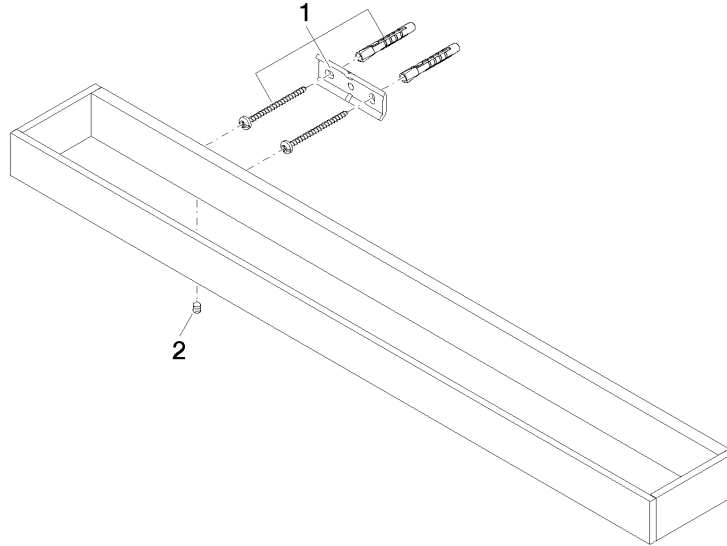

Towel bar - Brushed Platinum

MEM

83 060 780

- gauge 400 mm
- width 600mm
- height 35 mm
- 80mm projection

Fits: MEM, CYO

	Brushed Platinum	83 060 780-06
	Chrome	83 060 780-00
	Platinum	83 060 780-08
	Dark Chrome	83 060 780-19
	Brushed Durabrass (23kt Gold)	83 060 780-28
	Brushed Champagne (22kt Gold)	83 060 780-46
	Champagne (22kt Gold)	83 060 780-47
	Brushed Dark Platinum	83 060 780-99

83 060 780

mm [inches]

83 060 780

Parts for other finishes can be found here: [Chrome](#)

Spare parts list

No.	Item Number	Name	Quantity used	Delivery time
1	05 17 20 718 00 90	fixing set	2	2
2	90 31 11 004 00 90	pin	2	2