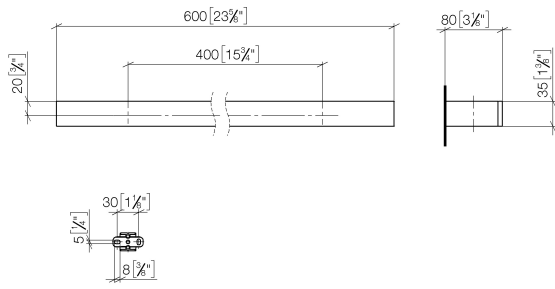

**Towel bar - Platinum**

MEM

83 060 780

- gauge 400 mm
- width 600mm
- height 35 mm
- 80mm projection

Fits: MEM, CYO

	Platinum	83 060 780-08
	Chrome	83 060 780-00
	Brushed Platinum	83 060 780-06
	Dark Chrome	83 060 780-19
	Brushed Durabronze (23kt Gold)	83 060 780-28
	Brushed Champagne (22kt Gold)	83 060 780-46
	Champagne (22kt Gold)	83 060 780-47
	Brushed Dark Platinum	83 060 780-99

83 060 780

mm [inches]

83 060 780

Parts for other finishes can be found here: [Chrome](#)

**Spare parts list**

No.	Item Number	Name	Quantity used	Delivery time
1	05 17 20 718 00 90	fixing set	2	2
2	90 31 11 004 00 90	pin	2	2