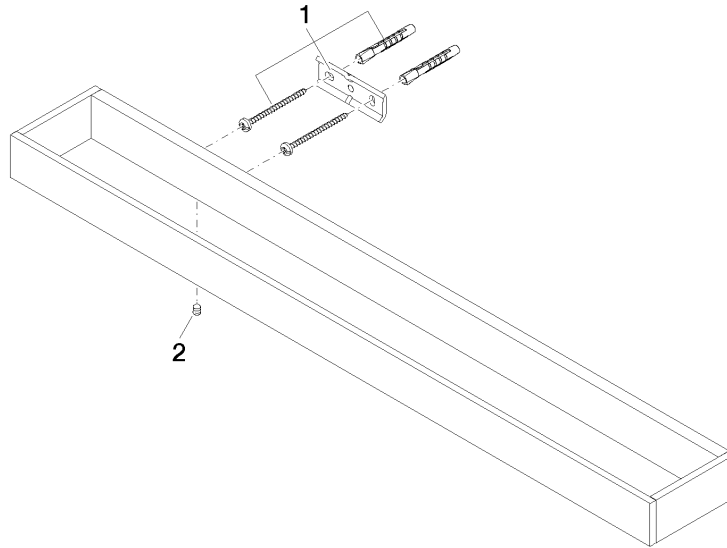

**Towel bar - Platinum**

MEM

83 060 780

- gauge 400 mm
- width 600mm
- height 35 mm
- 80mm projection

Fits: MEM, CYO

	Platinum	83 060 780-08
	Chrome	83 060 780-00
	Brushed Platinum	83 060 780-06
	Dark Chrome	83 060 780-19
	Brushed Durabronze (23kt Gold)	83 060 780-28
	Brushed Champagne (22kt Gold)	83 060 780-46
	Champagne (22kt Gold)	83 060 780-47
	Brushed Dark Platinum	83 060 780-99

83 060 780

mm [inches]

83 060 780

Parts for other finishes can be found here: [Chrome](#)

**Spare parts list**

No.	Item Number	Name	Quantity used	Delivery time
1	05 17 20 718 00 90	fixing set	2	2
2	90 31 11 004 00 90	pin	2	2