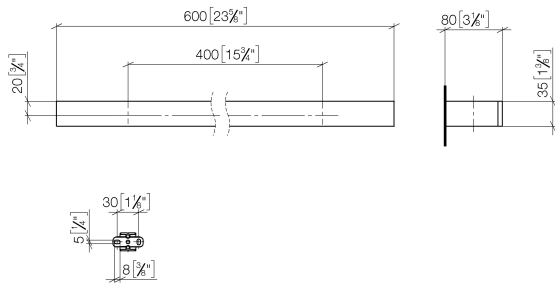

Towel bar - Dark Chrome

MEM

83 060 780

- gauge 400 mm
- width 600mm
- height 35 mm
- 80mm projection

Fits: MEM, CYO

	Dark Chrome	83 060 780-19
	Chrome	83 060 780-00
	Brushed Platinum	83 060 780-06
	Platinum	83 060 780-08
	Brushed Durabronze (23kt Gold)	83 060 780-28
	Brushed Champagne (22kt Gold)	83 060 780-46
	Champagne (22kt Gold)	83 060 780-47
	Brushed Dark Platinum	83 060 780-99

83 060 780

mm [inches]

83 060 780

Parts for other
finishes can be found
here: [Chrome](#)