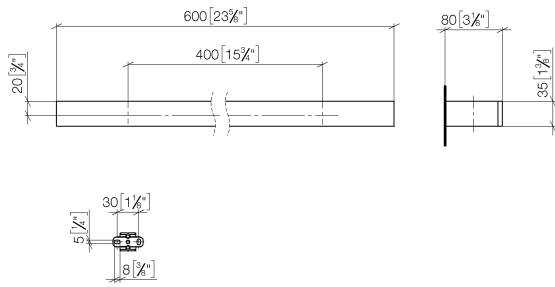

**Towel bar - Brushed Durabronz (23kt Gold)**

MEM

83 060 780

- gauge 400 mm
- width 600mm
- height 35 mm
- 80mm projection

Fits: MEM, CYO

	Brushed Durabronz (23kt Gold)	83 060 780-28
	Chrome	83 060 780-00
	Brushed Platinum	83 060 780-06
	Platinum	83 060 780-08
	Dark Chrome	83 060 780-19
	Brushed Champagne (22kt Gold)	83 060 780-46
	Champagne (22kt Gold)	83 060 780-47
	Brushed Dark Platinum	83 060 780-99

Towel bar - Brushed Durabronze (23kt Gold)

MEM

83 060 780

mm [inches]

83 060 780

Parts for other finishes can be found here: [Chrome](#)

### Spare parts list

No.	Item Number	Name	Quantity used	Delivery time
1	05 17 20 718 00 90	fixing set	2	2
2	90 31 11 004 00 90	pin	2	2