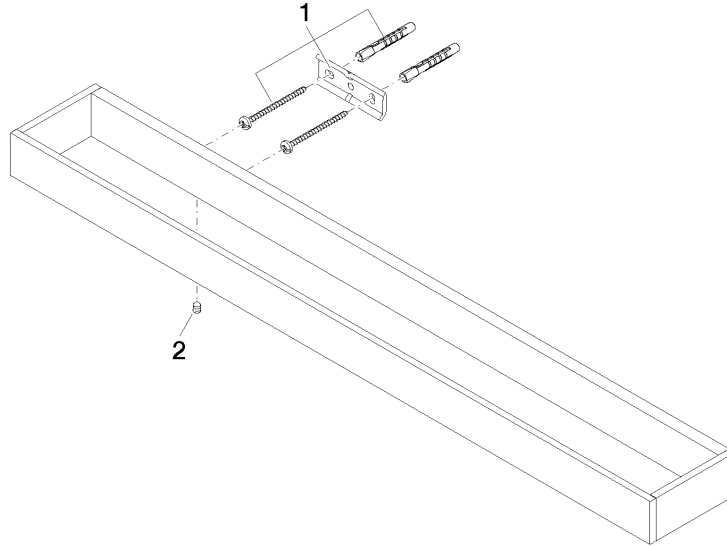

**Towel bar - Brushed Durabronz (23kt Gold)**

MEM

83 060 780

- gauge 400 mm
- width 600mm
- height 35 mm
- 80mm projection

Fits: MEM, CYO

	Brushed Durabronz (23kt Gold)	83 060 780-28
	Chrome	83 060 780-00
	Brushed Platinum	83 060 780-06
	Platinum	83 060 780-08
	Dark Chrome	83 060 780-19
	Brushed Champagne (22kt Gold)	83 060 780-46
	Champagne (22kt Gold)	83 060 780-47
	Brushed Dark Platinum	83 060 780-99

Towel bar - Brushed Durabronze (23kt Gold)

MEM

83 060 780

mm [inches]

83 060 780

Parts for other finishes can be found here: [Chrome](#)

### Spare parts list

No.	Item Number	Name	Quantity used	Delivery time
1	05 17 20 718 00 90	fixing set	2	2
2	90 31 11 004 00 90	pin	2	2