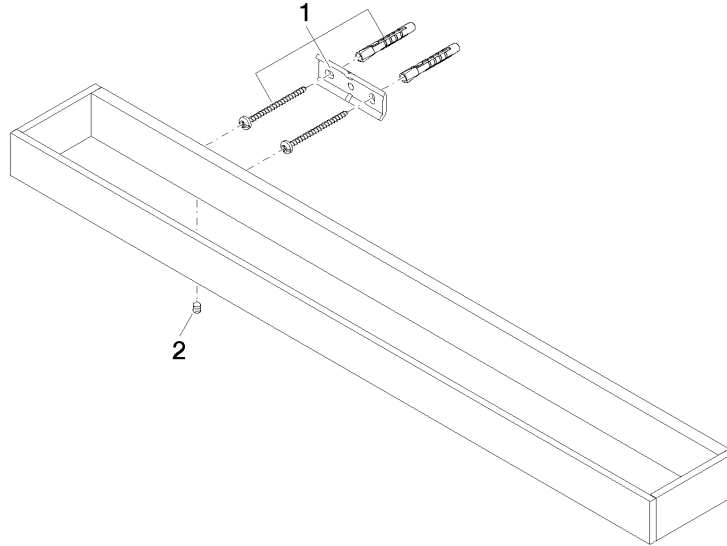

Towel bar - Brushed Champagne (22kt Gold)

MEM

83 060 780

- gauge 400 mm
- width 600mm
- height 35 mm
- 80mm projection

Fits: MEM, CYO

	Brushed Champagne (22kt Gold)	83 060 780-46
	Chrome	83 060 780-00
	Brushed Platinum	83 060 780-06
	Platinum	83 060 780-08
	Dark Chrome	83 060 780-19
	Brushed Durabronze (23kt Gold)	83 060 780-28
	Champagne (22kt Gold)	83 060 780-47
	Brushed Dark Platinum	83 060 780-99

Towel bar - Brushed Champagne (22kt Gold)

MEM

83 060 780

mm [inches]

83 060 780

Parts for other finishes can be found here: [Chrome](#)

Spare parts list

No.	Item Number	Name	Quantity used	Delivery time
1	05 17 20 718 00 90	fixing set	2	2
2	90 31 11 004 00 90	pin	2	2