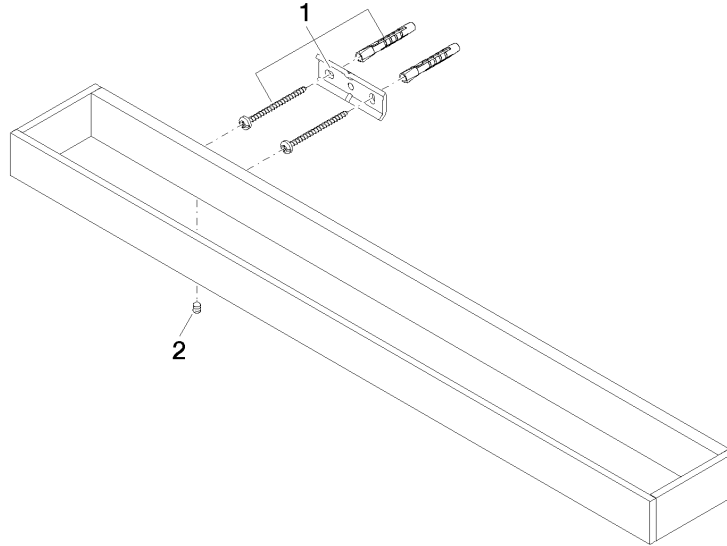

**Towel bar - Champagne (22kt Gold)**

MEM

83 060 780

- gauge 400 mm
- width 600mm
- height 35 mm
- 80mm projection

Fits: MEM, CYO

	Champagne (22kt Gold)	83 060 780-47
	Chrome	83 060 780-00
	Brushed Platinum	83 060 780-06
	Platinum	83 060 780-08
	Dark Chrome	83 060 780-19
	Brushed Durabronze (23kt Gold)	83 060 780-28
	Brushed Champagne (22kt Gold)	83 060 780-46
	Brushed Dark Platinum	83 060 780-99

Towel bar - Champagne (22kt Gold)

MEM

83 060 780

mm [inches]

83 060 780

Parts for other finishes can be found here: [Chrome](#)

### Spare parts list

No.	Item Number	Name	Quantity used	Delivery time
1	05 17 20 718 00 90	fixing set	2	2
2	90 31 11 004 00 90	pin	2	2