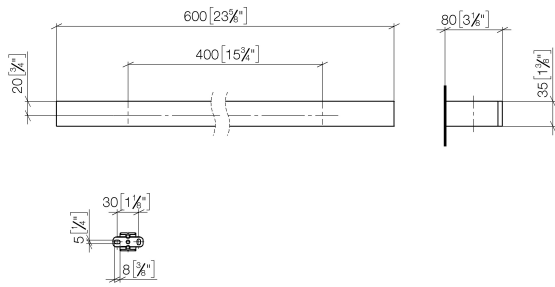

**Towel bar - Champagne (22kt Gold)**

MEM

83 060 780

- gauge 400 mm
- width 600mm
- height 35 mm
- 80mm projection

Fits: MEM, CYO

	Champagne (22kt Gold)	83 060 780-47
	Chrome	83 060 780-00
	Brushed Platinum	83 060 780-06
	Platinum	83 060 780-08
	Dark Chrome	83 060 780-19
	Brushed Durabronze (23kt Gold)	83 060 780-28
	Brushed Champagne (22kt Gold)	83 060 780-46
	Brushed Dark Platinum	83 060 780-99

Towel bar - Champagne (22kt Gold)

MEM

83 060 780

mm [inches]

83 060 780

Parts for other finishes can be found here: [Chrome](#)

### Spare parts list

No.	Item Number	Name	Quantity used	Delivery time
1	05 17 20 718 00 90	fixing set	2	2
2	90 31 11 004 00 90	pin	2	2