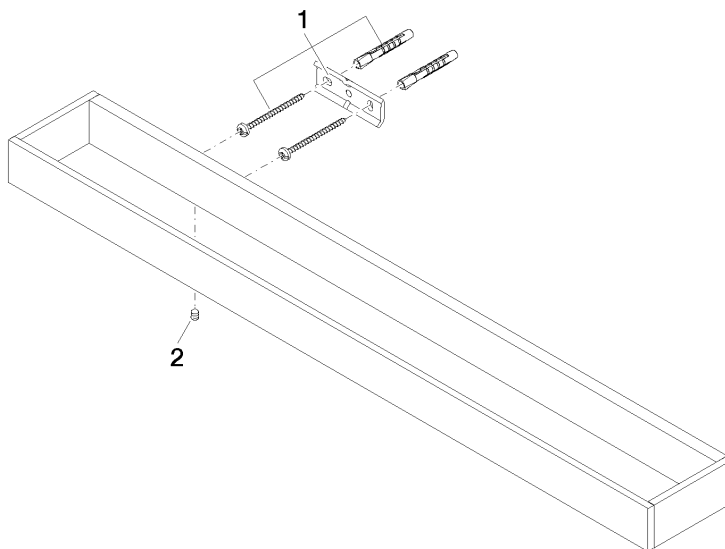

Towel bar - Brushed Dark Platinum

MEM

83 060 780

- gauge 400 mm
- width 600mm
- height 35 mm
- 80mm projection

Fits: MEM, CYO

	Brushed Dark Platinum	83 060 780-99
	Chrome	83 060 780-00
	Brushed Platinum	83 060 780-06
	Platinum	83 060 780-08
	Dark Chrome	83 060 780-19
	Brushed Durabronze (23kt Gold)	83 060 780-28
	Brushed Champagne (22kt Gold)	83 060 780-46
	Champagne (22kt Gold)	83 060 780-47

83 060 780

mm [inches]

83 060 780

Parts for other finishes can be found here: [Chrome](#)

### Spare parts list

No.	Item Number	Name	Quantity used	Delivery time
1	05 17 20 718 00 90	fixing set	2	2
2	90 31 11 004 00 90	pin	2	2