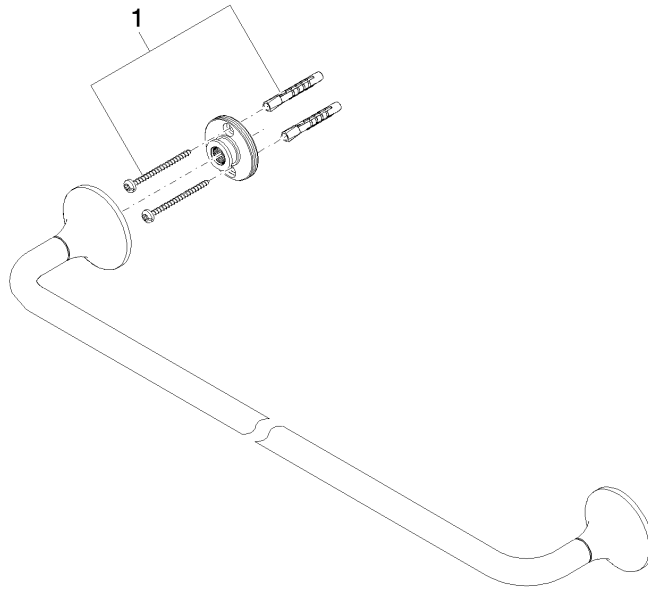

83 060 809

- gauge 600 mm
- width 660mm
- height 60 mm
- rosette Ø 60 mm
- 88mm projection

	Dark Chrome	83 060 809-19
	Chrome	83 060 809-00
	Brushed Platinum	83 060 809-06
	Platinum	83 060 809-08
	Brushed Durabronze (23kt Gold)	83 060 809-28
	Brushed Bronze	83 060 809-42
	Brushed Champagne (22kt Gold)	83 060 809-46
	Champagne (22kt Gold)	83 060 809-47
	Brushed Dark Platinum	83 060 809-99

83 060 809

mm [inches]

83 060 809

Parts for other  
finishes can be found  
here: [Chrome](#)

VAIA Towel bar - Dark Chrome

VAIA

83 060 809

## Spare parts list