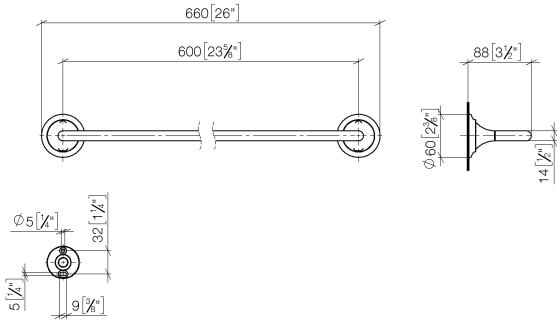

83 060 809

- gauge 600 mm
- width 660mm
- height 60 mm
- rosette Ø 60 mm
- 88mm projection

	Dark Chrome	83 060 809-19
	Chrome	83 060 809-00
	Brushed Platinum	83 060 809-06
	Platinum	83 060 809-08
	Brushed Durabronze (23kt Gold)	83 060 809-28
	Brushed Bronze	83 060 809-42
	Brushed Champagne (22kt Gold)	83 060 809-46
	Champagne (22kt Gold)	83 060 809-47
	Brushed Dark Platinum	83 060 809-99

83 060 809

mm [inches]

83 060 809

Parts for other  
finishes can be found  
here: [Chrome](#)

VAIA Towel bar - Dark Chrome

VAIA

83 060 809