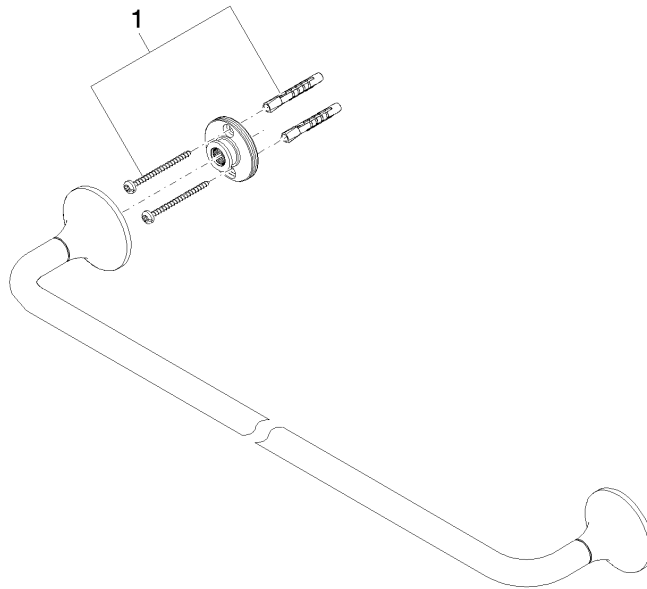

VAIA Towel bar - Brushed Champagne (22kt Gold)

VAIA

83 060 809

- gauge 600 mm
- width 660mm
- height 60 mm
- rosette Ø 60 mm
- 88mm projection

	Brushed Champagne (22kt Gold)	83 060 809-46
	Chrome	83 060 809-00
	Brushed Platinum	83 060 809-06
	Platinum	83 060 809-08
	Dark Chrome	83 060 809-19
	Brushed Durabronze (23kt Gold)	83 060 809-28
	Brushed Bronze	83 060 809-42
	Champagne (22kt Gold)	83 060 809-47
	Brushed Dark Platinum	83 060 809-99

VAIA Towel bar - Brushed Champagne (22kt Gold)

VAIA

83 060 809

mm [inches]

83 060 809

Product version from 8/29/2019

Parts for other finishes can be found here: [Chrome](#)

VAIA Towel bar - Brushed Champagne (22kt Gold)