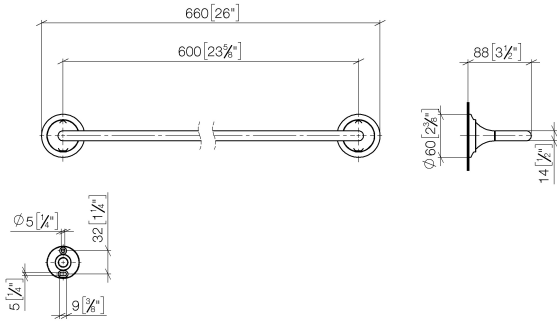

VAIA Towel bar - Brushed Champagne (22kt Gold)

VAIA

83 060 809

- gauge 600 mm
- width 660mm
- height 60 mm
- rosette Ø 60 mm
- 88mm projection

	Brushed Champagne (22kt Gold)	83 060 809-46
	Chrome	83 060 809-00
	Brushed Platinum	83 060 809-06
	Platinum	83 060 809-08
	Dark Chrome	83 060 809-19
	Brushed Durabronze (23kt Gold)	83 060 809-28
	Brushed Bronze	83 060 809-42
	Champagne (22kt Gold)	83 060 809-47
	Brushed Dark Platinum	83 060 809-99

VAIA Towel bar - Brushed Champagne (22kt Gold)

VAIA

83 060 809

mm [inches]

83 060 809

Product version from 8/29/2019

Parts for other finishes can be found here: [Chrome](#)

VAIA Towel bar - Brushed Champagne (22kt Gold)