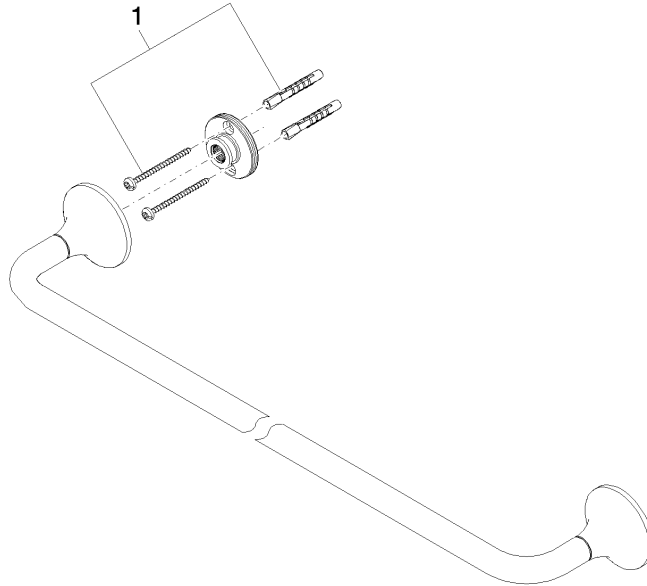

83 060 809

- gauge 600 mm
- width 660mm
- height 60 mm
- rosette Ø 60 mm
- 88mm projection

	Champagne (22kt Gold)	83 060 809-47
	Chrome	83 060 809-00
	Brushed Platinum	83 060 809-06
	Platinum	83 060 809-08
	Dark Chrome	83 060 809-19
	Brushed Durabronze (23kt Gold)	83 060 809-28
	Brushed Bronze	83 060 809-42
	Brushed Champagne (22kt Gold)	83 060 809-46
	Brushed Dark Platinum	83 060 809-99

VAIA Towel bar - Champagne (22kt Gold)

83 060 809

mm [inches]

83 060 809

Product version from 8/29/2019

Parts for other
finishes can be found
here: [Chrome](#)

VAIA Towel bar - Champagne (22kt Gold)

VAIA