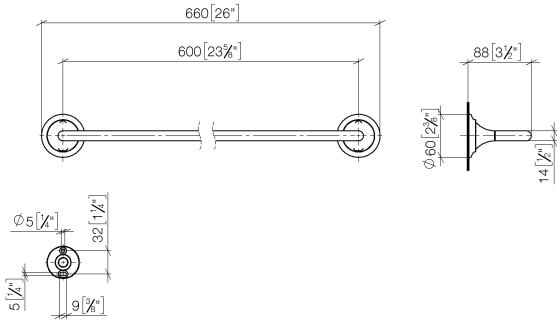

83 060 809

- gauge 600 mm
- width 660mm
- height 60 mm
- rosette Ø 60 mm
- 88mm projection

	Champagne (22kt Gold)	83 060 809-47
	Chrome	83 060 809-00
	Brushed Platinum	83 060 809-06
	Platinum	83 060 809-08
	Dark Chrome	83 060 809-19
	Brushed Durabronze (23kt Gold)	83 060 809-28
	Brushed Bronze	83 060 809-42
	Brushed Champagne (22kt Gold)	83 060 809-46
	Brushed Dark Platinum	83 060 809-99

VAIA Towel bar - Champagne (22kt Gold)

83 060 809

mm [inches]

83 060 809

Product version from 8/29/2019

Parts for other
finishes can be found
here: [Chrome](#)

VAIA Towel bar - Champagne (22kt Gold)

VAIA