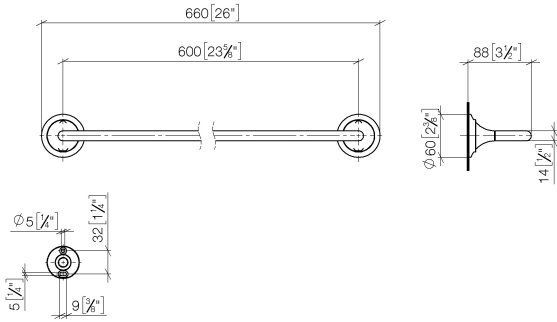

83 060 809

- gauge 600 mm
- width 660mm
- height 60 mm
- rosette Ø 60 mm
- 88mm projection

	Brushed Dark Platinum	83 060 809-99
	Chrome	83 060 809-00
	Brushed Platinum	83 060 809-06
	Platinum	83 060 809-08
	Dark Chrome	83 060 809-19
	Brushed Durabronze (23kt Gold)	83 060 809-28
	Brushed Bronze	83 060 809-42
	Brushed Champagne (22kt Gold)	83 060 809-46
	Champagne (22kt Gold)	83 060 809-47

VAIA Towel bar - Brushed Dark Platinum

VAIA

83 060 809

mm [inches]

VAIA Towel bar - Brushed Dark Platinum

VAIA

83 060 809

Product version from 3/13/2017 to 8/29/2019

No.	Item Number	Name	Quantity used	Delivery time
	05 30 31 025 00 90	fixing set	1	2