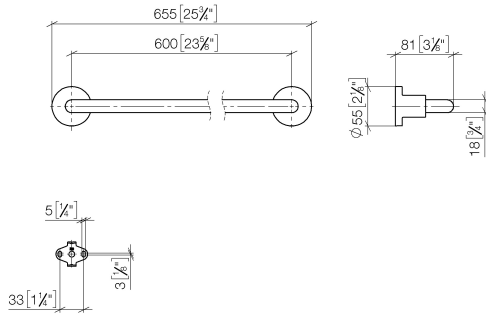

83 060 892

- gauge 600 mm
- width 655mm
- height 55 mm
- rosette Ø 55 mm
- 81mm projection

Fits TARA

	Brushed Bronze	83 060 892-42
	Chrome	83 060 892-00
	Brushed Platinum	83 060 892-06
	Platinum	83 060 892-08
	Dark Chrome	83 060 892-19
	Brushed Durabronze (23kt Gold)	83 060 892-28
	Matte Black	83 060 892-33
	Brushed Champagne (22kt Gold)	83 060 892-46
	Champagne (22kt Gold)	83 060 892-47
	Brushed Chrome	83 060 892-93
	Brushed Dark Platinum	83 060 892-99

83 060 892

mm [inches]

83 060 892

**Product version from 4/1/2024**

Parts for other  
finishes can be found  
here: [Chrome](#)

TARA Towel bar - Brushed Bronze

TARA

83 060 892

**Spare parts list**

**Product version from 4/1/2024**

No.	Item Number	Name	Quantity used	Delivery time
	05 28 22 589 00-42	holder	11	60