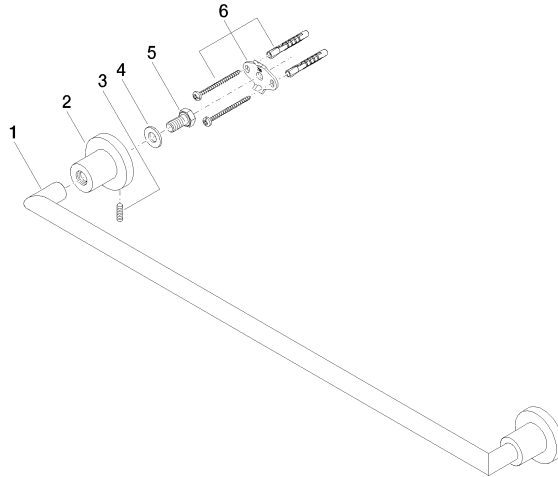

83 060 892

- gauge 600 mm
- width 655mm
- height 55 mm
- rosette Ø 55 mm
- 81mm projection

Fits TARA

	Brushed Bronze	83 060 892-42
	Chrome	83 060 892-00
	Brushed Platinum	83 060 892-06
	Platinum	83 060 892-08
	Dark Chrome	83 060 892-19
	Brushed Durabronze (23kt Gold)	83 060 892-28
	Matte Black	83 060 892-33
	Brushed Champagne (22kt Gold)	83 060 892-46
	Champagne (22kt Gold)	83 060 892-47
	Brushed Chrome	83 060 892-93
	Brushed Dark Platinum	83 060 892-99

83 060 892

mm [inches]

83 060 892

**Product version from 4/1/2024**

Parts for other  
finishes can be found  
here: [Chrome](#)

TARA Towel bar - Brushed Bronze

TARA

83 060 892

**Spare parts list**

**Product version from 4/1/2024**

No.	Item Number	Name	Quantity used	Delivery time
	05 28 22 589 00-42	holder	11	60