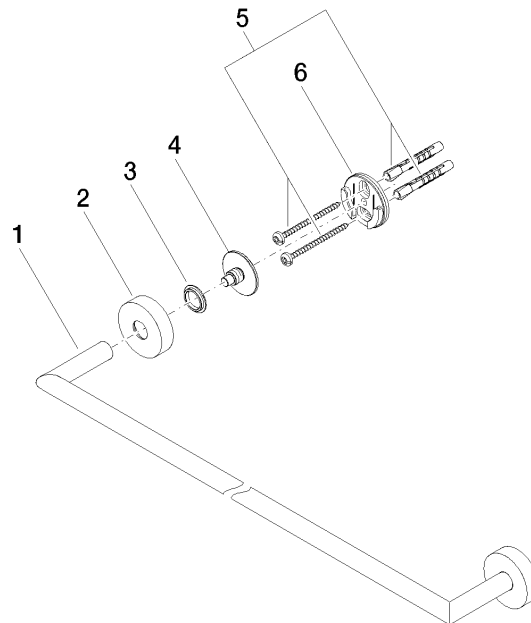

**Towel bar - Matte Black**

ENO

83 060 979

- gauge 600 mm
- width 640mm
- height 40 mm
- rosette Ø 40 mm
- 65mm projection

Fits ELIO, ENO, MEM, META SQUARE, SYNC and TARA ULTRA

Fits: ENO, SYNC, TARA ULTRA, META SQUARE

83 060 979

mm [inches]

83 060 979

Parts for other finishes can be found here: [Chrome](#)

### Spare parts list

No.	Item Number	Name	Quantity used	Delivery time
1	05 28 22 622 00-33	holder	1	30
2	08 27 97 500-33	rosette	2	30
3	08 30 11 516 90	ring	2	2
4	08 17 97 560 90	holder	2	2
5	05 30 31 025 00 90	fixing set	2	2
6	08 17 97 501 07	holder	2	2