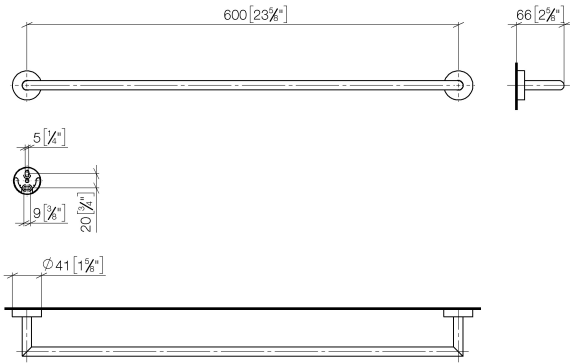

Towel bar - Champagne (22kt Gold)

ENO

83 060 979

- gauge 600 mm
- width 640mm
- height 40 mm
- rosette Ø 40 mm
- 65mm projection

Fits ELIO, ENO, MEM, META SQUARE, SYNC and TARA ULTRA

Fits: ENO, SYNC, TARA ULTRA, META SQUARE

Towel bar - Champagne (22kt Gold)

83 060 979

mm [inches]

83 060 979

Parts for other finishes can be found here: [Chrome](#)

Spare parts list

No.	Item Number	Name	Quantity used	Delivery time
1	05 28 22 622 00-47	holder	1	60
2	08 27 97 500-47	rosette	2	30
3	08 30 11 516 90	ring	2	2
4	08 17 97 560 90	holder	2	2
5	05 30 31 025 00 90	fixing set	2	2
6	08 17 97 501 07	holder	2	2