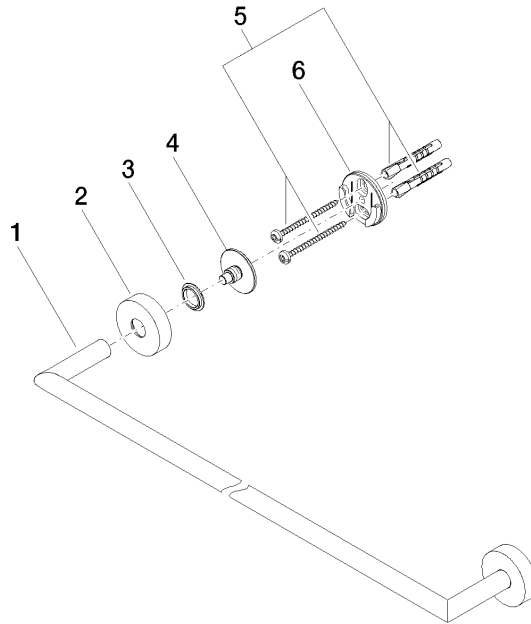

**Towel bar - Brushed Dark Platinum**

ENO

83 060 979

- gauge 600 mm
- width 640mm
- height 40 mm
- rosette Ø 40 mm
- 65mm projection

Fits ELIO, ENO, MEM, META SQUARE, SYNC and TARA ULTRA

Fits: ENO, SYNC, TARA ULTRA, META SQUARE

83 060 979

mm [inches]

83 060 979

Parts for other finishes can be found here: [Chrome](#)

### Spare parts list

No.	Item Number	Name	Quantity used	Delivery time
1	05 28 22 622 00-99	holder	1	60
2	08 27 97 500-99	rosette	2	30
3	08 30 11 516 90	ring	2	2
4	08 17 97 560 90	holder	2	2
5	05 30 31 025 00 90	fixing set	2	2
6	08 17 97 501 07	holder	2	2