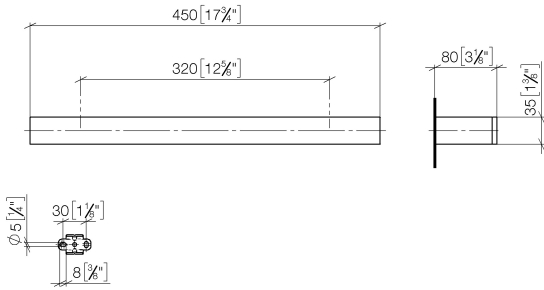

MEM Towel bar - Brushed Durabross (23kt Gold)

MEM

83 070 780

- gauge 320 mm
- width 450mm
- height 35 mm
- 80mm projection

	Brushed Durabross (23kt Gold)	83 070 780-28
	Chrome	83 070 780-00
	Brushed Platinum	83 070 780-06
	Platinum	83 070 780-08
	Dark Chrome	83 070 780-19
	Brushed Champagne (22kt Gold)	83 070 780-46
	Champagne (22kt Gold)	83 070 780-47
	Brushed Dark Platinum	83 070 780-99

83 070 780

mm [inches]

83 070 780

Product version from 9/1/2022

Parts for other
finishes can be found
here: [Chrome](#)

MEM Towel bar - Brushed Durabross (23kt Gold)

MEM

83 070 780