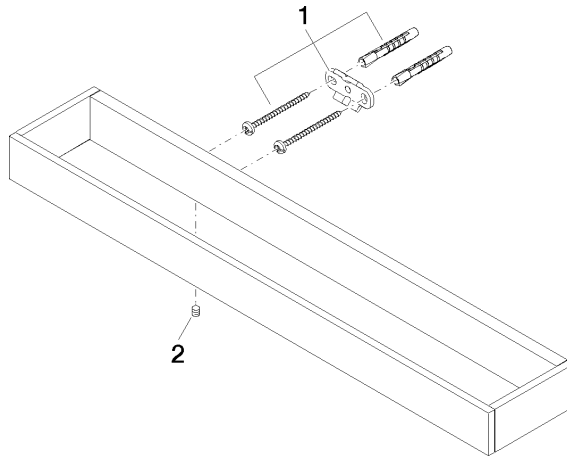

MEM Towel bar - Brushed Durabross (23kt Gold)

MEM

83 070 780

- gauge 320 mm
- width 450mm
- height 35 mm
- 80mm projection

	Brushed Durabross (23kt Gold)	83 070 780-28
	Chrome	83 070 780-00
	Brushed Platinum	83 070 780-06
	Platinum	83 070 780-08
	Dark Chrome	83 070 780-19
	Brushed Champagne (22kt Gold)	83 070 780-46
	Champagne (22kt Gold)	83 070 780-47
	Brushed Dark Platinum	83 070 780-99

83 070 780

mm [inches]

83 070 780

Product version from 9/1/2022

Parts for other
finishes can be found
here: [Chrome](#)

MEM Towel bar - Brushed Durabross (23kt Gold)

MEM

83 070 780